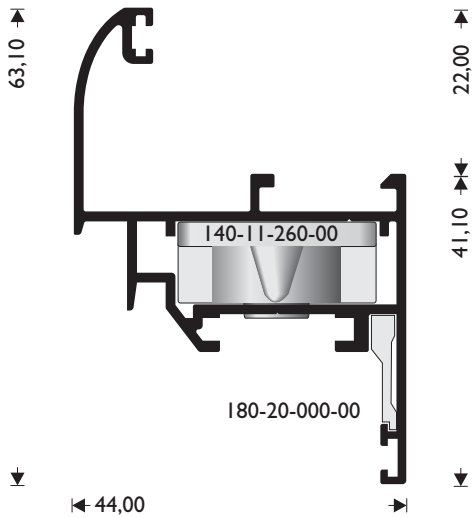

ΦΥΛΛΟ ΜΙΚΡΟ ΜΕ ΕΝΣΩΜΑΤΩΜΕΝΟ ΠΗΧΑΚΙ ΔΙΠΛΗΣ ΥΑΛΩΣΗΣ

SASH FOR DOUBLE GLAZING, SMALL

**M 963**

W=951 gr/m

ΦΥΛΛΟ ΜΕΣΑΙΟ ΜΕ ΕΝΣΩΜΑΤΩΜΕΝΟ ΠΗΧΑΚΙ ΜΟΝΗΣ ΥΑΛΩΣΗΣ

SASH FOR SINGLE GLAZING, MEDIUM

**M 994**

W=807 gr/m

ΦΥΛΛΟ ΜΕΣΑΙΟ ΜΕ ΕΝΣΩΜΑΤΩΜΕΝΟ ΠΗΧΑΚΙ ΔΙΠΛΗΣ ΥΑΛΩΣΗΣ

SASH FOR DOUBLE GLAZING, MEDIUM

**M 995**

W=977 gr/m

ΦΥΛΛΟ ΜΕΓΑΛΟ ΜΕ ΕΝΣΩΜΑΤΩΜΕΝΟ ΠΗΧΑΚΙ

SASH LARGE, DOUBLE GLAZING

**M 960**

W=799 gr/m

ΦΥΛΛΟ ΠΑΝΤΖΟΥΡΙΟΥ

SASH FOR SHUTTERS

**M 991**  
W=761 gr/m

ΦΥΛΛΟ ΚΑΜΠΥΛΟ ΜΙΚΡΟ  
SASH ROUND SMALL

**M 974**  
W=768 gr/m

ΜΠΙΝΙ ΠΕΡΙΣΤΡΕΦΟΜΕΝΟΥ  
ADJOINING PROFILE PIVOTING

**M 996**  
W=977 gr/m

ΦΥΛΛΟ ΜΕΓΑΛΟ  
ΜΕ ΕΝΣΩΜΑΤΩΜΕΝΟ ΠΗΧΑΚΙ  
SASH FOR DOUBLE GLAZING, LARGE