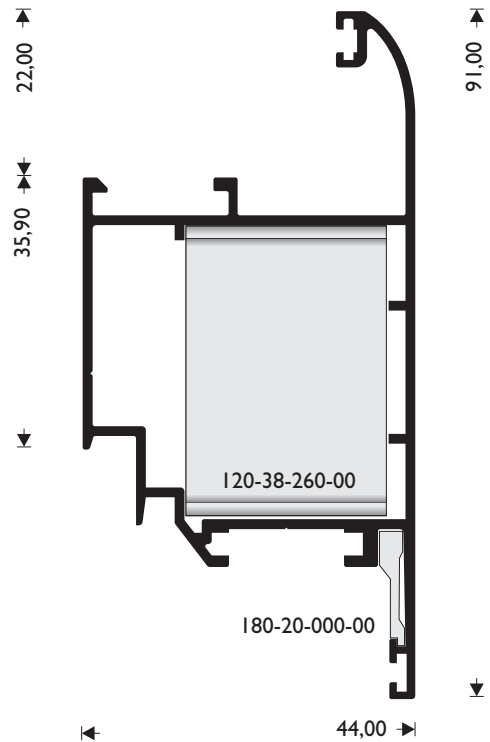

ΦΥΛΛΟ ΠΑΝΤΖΟΥΡΙΟΥ

SASH FOR SHUTTERS

**M 991**  
W=761 gr/m

ΦΥΛΛΟ ΚΑΜΠΥΛΟ ΜΙΚΡΟ  
SASH ROUND SMALL

**M 974**  
W=768 gr/m

ΜΠΙΝΙ ΠΕΡΙΣΤΡΕΦΟΜΕΝΟΥ  
ADJOINING PROFILE PIVOTING

**M 996**  
W=977 gr/m

ΦΥΛΛΟ ΜΕΓΑΛΟ  
ΜΕ ΕΝΣΩΜΑΤΩΜΕΝΟ ΠΗΧΑΚΙ  
SASH FOR DOUBLE GLAZING, LARGE

**M 992**  
W=995 gr/m

ΦΥΛΛΟ ΚΑΜΠΥΛΟ ΜΕΓΑΛΟ  
SASH ROUND LARGE

**M 984**  
W=1395 gr/m

ΤΑΜΠΛΑΣ  
KICK PLATE

**M 965** ΦΥΛΛΟ ΑΝΟΙΓΟΜΕΝΟ ΠΡΟΣ ΤΑ ΕΞΩ, ΜΙΚΡΟ  
W=796 gr/m SASH OPENING OUTSIDE, SMALL

**M 997** ΦΥΛΛΟ ΑΝΟΙΓΟΜΕΝΟ ΠΡΟΣ ΤΑ ΕΞΩ, ΜΕΓΑΛΟ  
W=998 gr/m SASH OPENING OUTSIDE, LARGE