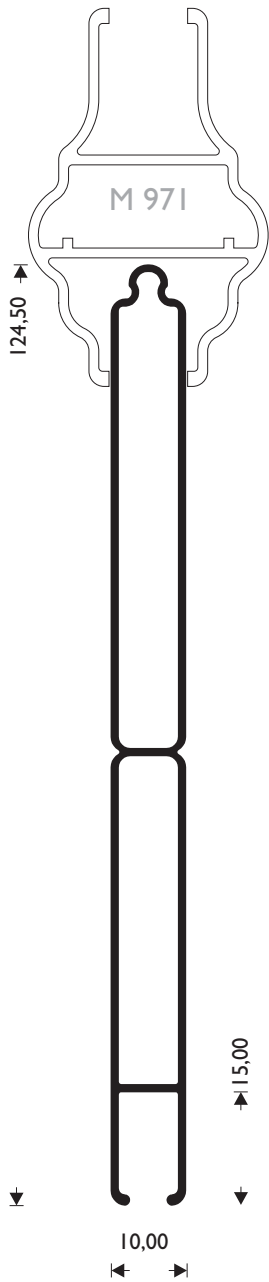

M 9358

W=800 gr/m

ΔΙΑΚΟΣΜΗΤΙΚΟ, 10x14
FILLER PROFILE 10mm