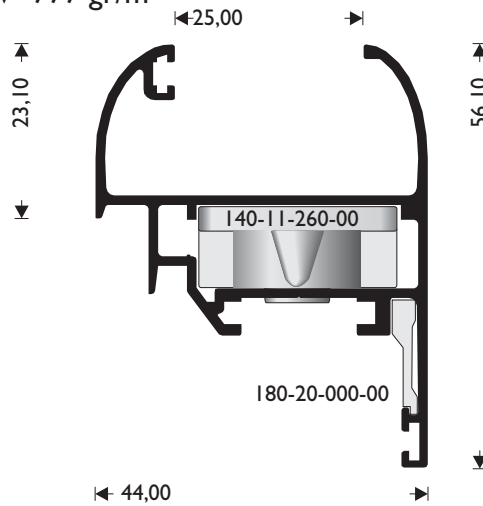

ΚΑΣΑ ΚΑΜΠΥΛΗ ΨΗΛΗ  
FRAME LARGE ROUND

**M 955**

W=1286 gr/m

ΤΑΜΠΛΑΣ  
KICK PLATE

**M 987**

W=554 gr/m

ΠΡΟΣΘΗΚΗ ΦΥΛΛΟΥ, ΚΑΣΑΣ  
ADJOIN. PROFILE FOR SASH, FRAME

**M 998**

W=192 gr/m

ΠΡΟΣΘΗΚΗ ΤΑΜΠΛΑ  
ADJOINING PROFILE FOR KICK PLATE

**M 993**

W=806 gr/m

ΦΥΛΛΟ ΜΙΚΡΟ ΜΕ ΕΝΣΩΜΑΤΩΜΕΝΟ ΠΗΧΑΚΙ ΜΟΝΗΣ ΥΑΛΩΣΗΣ

SASH FOR DOUBLE GLAZING, SMALL

**M 962**

W=777 gr/m

ΦΥΛΛΟ ΜΙΚΡΟ ΜΕ ΕΝΣΩΜΑΤΩΜΕΝΟ ΠΗΧΑΚΙ ΔΙΠΛΗΣ ΥΑΛΩΣΗΣ

SASH FOR DOUBLE GLAZING, SMALL

**M 963**

W=951 gr/m

ΦΥΛΛΟ ΜΕΣΑΙΟ ΜΕ ΕΝΣΩΜΑΤΩΜΕΝΟ ΠΗΧΑΚΙ ΜΟΝΗΣ ΥΑΛΩΣΗΣ

SASH FOR SINGLE GLAZING, MEDIUM

**M 994**

W=807 gr/m

ΦΥΛΛΟ ΜΕΣΑΙΟ ΜΕ ΕΝΣΩΜΑΤΩΜΕΝΟ ΠΗΧΑΚΙ ΔΙΠΛΗΣ ΥΑΛΩΣΗΣ

SASH FOR DOUBLE GLAZING, MEDIUM

**M 995**

W=977 gr/m

ΦΥΛΛΟ ΜΕΓΑΛΟ ΜΕ ΕΝΣΩΜΑΤΩΜΕΝΟ ΠΗΧΑΚΙ

SASH LARGE, DOUBLE GLAZING

**M 960**

W=799 gr/m