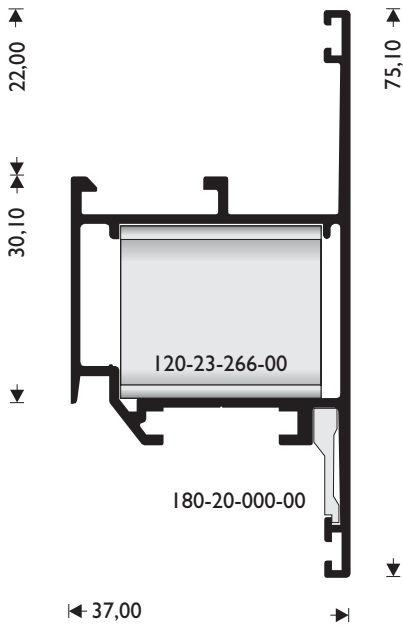

ΦΥΛΛΟ ΠΑΝΤΖΟΥΡΙΟΥ

SASH FOR SHUTTERS

**M 991**  
W=761 gr/m

ΦΥΛΛΟ ΚΑΜΠΥΛΟ ΜΙΚΡΟ  
SASH ROUND SMALL

**M 974**  
W=768 gr/m

ΜΠΙΝΙ ΠΕΡΙΣΤΡΕΦΟΜΕΝΟΥ  
ADJOINING PROFILE PIVOTING

**M 996**  
W=977 gr/m

ΦΥΛΛΟ ΜΕΓΑΛΟ  
ΜΕ ΕΝΣΩΜΑΤΩΜΕΝΟ ΠΗΧΑΚΙ  
SASH FOR DOUBLE GLAZING, LARGE

**M 992**  
W=995 gr/m

ΦΥΛΛΟ ΚΑΜΠΥΛΟ ΜΕΓΑΛΟ  
SASH ROUND LARGE

**M 984**  
W=1395 gr/m

ΤΑΜΠΛΑΣ  
KICK PLATE

**M 965** ΦΥΛΛΟ ΑΝΟΙΓΟΜΕΝΟ ΠΡΟΣ ΤΑ ΕΞΩ, ΜΙΚΡΟ  
W=796 gr/m SASH OPENING OUTSIDE, SMALL

**M 997** ΦΥΛΛΟ ΑΝΟΙΓΟΜΕΝΟ ΠΡΟΣ ΤΑ ΕΞΩ, ΜΕΓΑΛΟ  
W=998 gr/m SASH OPENING OUTSIDE, LARGE