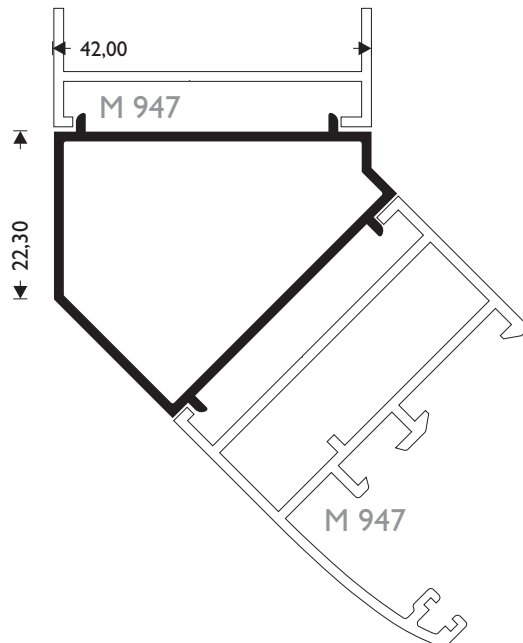

**Προφίλ  
Profiles  
R=1:1**

**M 977**

W=591 gr/m

ΚΑΣΑ ΙΣΙΑ  
FIXED FRAME STRAIGHT

**M 947**

W=649 gr/m

ΚΑΣΑ  
FIXED FRAME ROUND

**M 952**

**M 971**

W=595 gr/m

ΔΙΑΚΟΣΜΗΤΙΚΟ, ΓΙΑ ΤΑΜΠΛΑΔΩΤΕΣ ΠΟΡΤΕΣ  
DECORATING  
PROFILE FOR ENTRANCE DOORS

**M 948**

W=549 gr/m

ΚΟΛΟΝΑ ΓΩΝΙΑΚΩΝ ΚΑΤΑΣΚΕΥΩΝ, 90°  
90° CORNER COLUMN

**M 949**

W=497 gr/m

ΚΟΛΟΝΑ ΓΩΝΙΑΚΩΝ ΚΑΤΑΣΚΕΥΩΝ, 135°  
135° CORNER COLUMN

**M 976** ΠΡΟΦΙΛ ΓΩΝΙΑΚΩΝ ΚΑΤΑΣΚΕΥΩΝ  
 W=317 gr/m PROFILE FOR ADJUSTABLE  
 CORNER COLUMN

**T 50** ΚΟΛΩΝΑ ΓΩΝΙΑΚΩΝ ΚΑΤΑΣΚΕΥΩΝ  
 W=577gr/m TUBE COLUMN