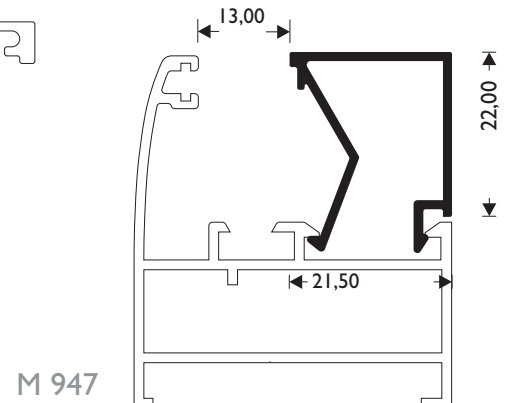

M 956 ΠΗΧΑΚΙ "ΚΑΛΥΠΤΡΑ"
W=293 gr/m FINISHING CAP FOR FIXED
FRAME