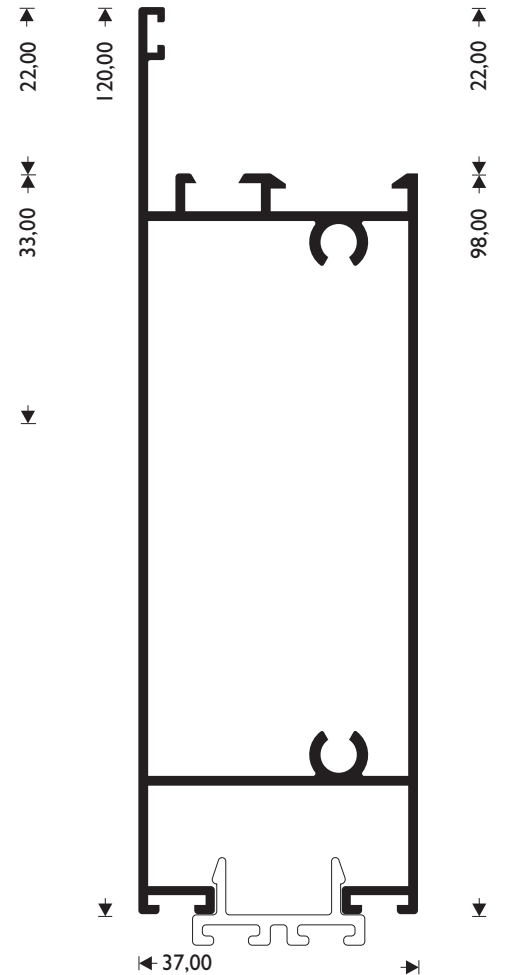

**Προφίλ  
Profiles  
R=1:1**

**M 977**

W=591 gr/m

ΚΑΣΑ ΙΣΙΑ  
FIXED FRAME STRAIGHT

**M 947**

W=649 gr/m

ΚΑΣΑ  
FIXED FRAME ROUND

**M 952**

W=792 gr/m

ΚΑΣΑ ΜΕ ΑΡΜΟΚΑΛΥΠΤΡΟ  
FIXED FRAME WITH ARMATURE

**M 957**

W=733 gr/m

ΚΑΣΑ ΨΗΛΗ  
FIXED FRAME ROUND

**M 959**

W=1960 gr/m

ΕΝΙΑΙΑ ΚΑΣΑ  
SINGLE BLOCK FIXED FRAME FOR GLAZING & SHUTTERS

**M 968**

W=967 gr/m

ΚΑΣΑ ΚΑΜΠΥΛΗ ΜΙΚΡΗ  
FRAME SMALL ROUND

**M 978**

W=1064 gr/m

ΚΑΣΑ ΚΑΜΠΥΛΗ ΜΕΣΑΙΑ  
FRAME MEDIUM ROUND

**M 979**

W=1282 gr/m

ΚΑΣΑ ΚΑΜΠΥΛΗ ΨΗΛΗ  
FRAME LARGE ROUND

**M 955**

W=1286 gr/m

ΤΑΜΠΛΑΣ  
KICK PLATE

**M 987**

W=554 gr/m

ΠΡΟΣΘΗΚΗ ΦΥΛΛΟΥ, ΚΑΣΑΣ  
ADJOIN. PROFILE FOR SASH, FRAME

**M 998**