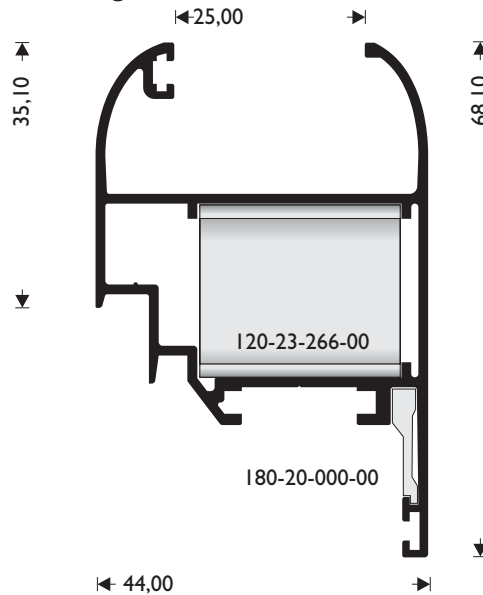

W=192 gr/m

ΠΡΟΣΘΗΚΗ ΤΑΜΠΛΑ  
ADJOINING PROFILE FOR KICK PLATE

**M 993**

W=806 gr/m

ΦΥΛΛΟ ΜΙΚΡΟ ΜΕ ΕΝΣΩΜΑΤΩΜΕΝΟ ΠΗΧΑΚΙ ΜΟΝΗΣ ΥΑΛΩΣΗΣ

SASH FOR DOUBLE GLAZING, SMALL

**M 962**

W=777 gr/m

ΦΥΛΛΟ ΜΙΚΡΟ ΜΕ ΕΝΣΩΜΑΤΩΜΕΝΟ ΠΗΧΑΚΙ ΔΙΠΛΗΣ ΥΑΛΩΣΗΣ

SASH FOR DOUBLE GLAZING, SMALL

**M 963**

W=951 gr/m

ΦΥΛΛΟ ΜΕΣΑΙΟ ΜΕ ΕΝΣΩΜΑΤΩΜΕΝΟ ΠΗΧΑΚΙ ΜΟΝΗΣ ΥΑΛΩΣΗΣ

SASH FOR SINGLE GLAZING, MEDIUM

**M 994**

W=807 gr/m

ΦΥΛΛΟ ΜΕΣΑΙΟ ΜΕ ΕΝΣΩΜΑΤΩΜΕΝΟ ΠΗΧΑΚΙ ΔΙΠΛΗΣ ΥΑΛΩΣΗΣ

SASH FOR DOUBLE GLAZING, MEDIUM

**M 995**

W=977 gr/m

ΦΥΛΛΟ ΜΕΓΑΛΟ ΜΕ ΕΝΣΩΜΑΤΩΜΕΝΟ ΠΗΧΑΚΙ

SASH LARGE, DOUBLE GLAZING

**M 960**

W=799 gr/m

ΦΥΛΛΟ ΠΑΝΤΖΟΥΡΙΟΥ

SASH FOR SHUTTERS

**M 991**  
W=761 gr/m

ΦΥΛΛΟ ΚΑΜΠΥΛΟ ΜΙΚΡΟ  
SASH ROUND SMALL

**M 974**  
W=768 gr/m

ΜΠΙΝΙ ΠΕΡΙΣΤΡΕΦΟΜΕΝΟΥ  
ADJOINING PROFILE PIVOTING

**M 996**  
W=977 gr/m

ΦΥΛΛΟ ΜΕΓΑΛΟ  
ΜΕ ΕΝΣΩΜΑΤΩΜΕΝΟ ΠΗΧΑΚΙ  
SASH FOR DOUBLE GLAZING, LARGE