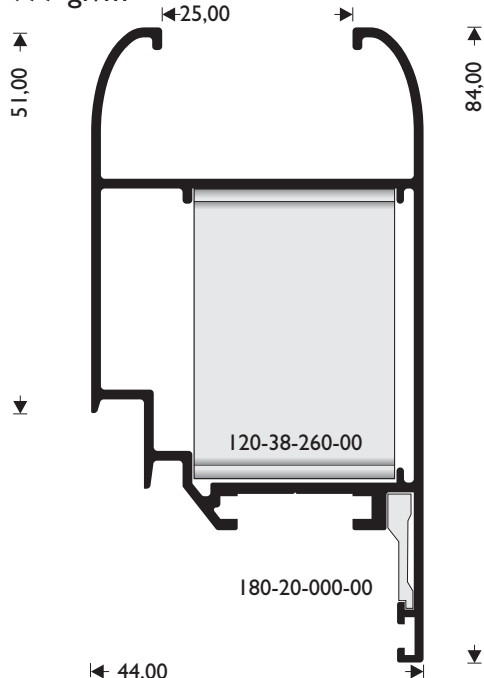

ΦΥΛΛΟ ΜΙΚΡΟ ΜΕ ΕΝΣΩΜΑΤΩΜΕΝΟ ΠΗΧΑΚΙ ΔΙΠΛΗΣ ΥΑΛΩΣΗΣ

SASH FOR DOUBLE GLAZING, SMALL

**M 963**

W=951 gr/m

ΦΥΛΛΟ ΜΕΣΑΙΟ ΜΕ ΕΝΣΩΜΑΤΩΜΕΝΟ ΠΗΧΑΚΙ ΜΟΝΗΣ ΥΑΛΩΣΗΣ

SASH FOR SINGLE GLAZING, MEDIUM

**M 994**

W=807 gr/m

ΦΥΛΛΟ ΜΕΣΑΙΟ ΜΕ ΕΝΣΩΜΑΤΩΜΕΝΟ ΠΗΧΑΚΙ ΔΙΠΛΗΣ ΥΑΛΩΣΗΣ

SASH FOR DOUBLE GLAZING, MEDIUM

**M 995**

W=977 gr/m

ΦΥΛΛΟ ΜΕΓΑΛΟ ΜΕ ΕΝΣΩΜΑΤΩΜΕΝΟ ΠΗΧΑΚΙ

SASH LARGE, DOUBLE GLAZING

**M 960**

W=799 gr/m

ΦΥΛΛΟ ΠΑΝΤΖΟΥΡΙΟΥ

SASH FOR SHUTTERS

**M 991**  
W=761 gr/m

ΦΥΛΛΟ ΚΑΜΠΥΛΟ ΜΙΚΡΟ  
SASH ROUND SMALL

**M 974**  
W=768 gr/m

ΜΠΙΝΙ ΠΕΡΙΣΤΡΕΦΟΜΕΝΟΥ  
ADJOINING PROFILE PIVOTING

**M 996**  
W=977 gr/m

ΦΥΛΛΟ ΜΕΓΑΛΟ  
ΜΕ ΕΝΣΩΜΑΤΩΜΕΝΟ ΠΗΧΑΚΙ  
SASH FOR DOUBLE GLAZING, LARGE

**M 992**  
W=995 gr/m

ΦΥΛΛΟ ΚΑΜΠΥΛΟ ΜΕΓΑΛΟ  
SASH ROUND LARGE

**M 984**  
W=1395 gr/m

ΤΑΜΠΛΑΣ  
KICK PLATE

**M 965** ΦΥΛΛΟ ΑΝΟΙΓΟΜΕΝΟ ΠΡΟΣ ΤΑ ΕΞΩ, ΜΙΚΡΟ  
W=796 gr/m SASH OPENING OUTSIDE, SMALL

**M 997** ΦΥΛΛΟ ΑΝΟΙΓΟΜΕΝΟ ΠΡΟΣ ΤΑ ΕΞΩ, ΜΕΓΑΛΟ  
W=998 gr/m SASH OPENING OUTSIDE, LARGE