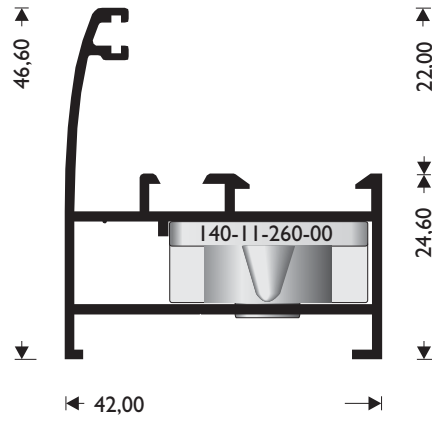

**Προφίλ  
Profiles  
R=1:1**

**M 977**

W=591 gr/m

ΚΑΣΑ ΙΣΙΑ  
FIXED FRAME STRAIGHT

**M 947**

W=649 gr/m

ΚΑΣΑ  
FIXED FRAME ROUND

**M 952**

W=792 gr/m

ΚΑΣΑ ΜΕ ΑΡΜΟΚΑΛΥΠΤΡΟ  
FIXED FRAME WITH ARMATURE

**M 957**

W=733 gr/m

ΚΑΣΑ ΨΗΛΗ  
FIXED FRAME ROUND

**M 959**

W=1960 gr/m

ΕΝΙΑΙΑ ΚΑΣΑ  
SINGLE BLOCK FIXED FRAME FOR GLAZING & SHUTTERS

**M 968**

W=967 gr/m

ΚΑΣΑ ΚΑΜΠΥΛΗ ΜΙΚΡΗ  
FRAME SMALL ROUND

**M 978**

W=1064 gr/m

ΚΑΣΑ ΚΑΜΠΥΛΗ ΜΕΣΑΙΑ  
FRAME MEDIUM ROUND

**M 979**

W=1282 gr/m

ΚΑΣΑ ΚΑΜΠΥΛΗ ΨΗΛΗ  
FRAME LARGE ROUND

**M 955**

W=1286 gr/m

ΤΑΜΠΛΑΣ  
KICK PLATE

**M 987**

W=554 gr/m

ΠΡΟΣΘΗΚΗ ΦΥΛΛΟΥ, ΚΑΣΑΣ  
ADJOIN. PROFILE FOR SASH, FRAME

**M 998**