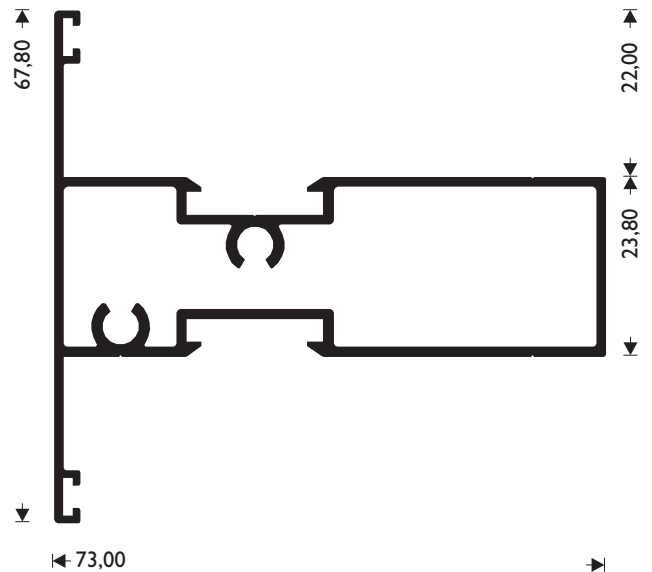

M 944

W=771 gr/m

ΜΠΙΝΙ ΚΑΜΠΥΛΟ
ADJOINING PROFILE

M 964

W=740 gr/m

ΜΠΙΝΙ ΙΣΙΟ
ADJOINING PROFILE

M 9338

W=521 gr/m

ΓΑΛΟΝΑΚΙ "ALUMIL"
BLIND "ALUMIL"

M 951

W=1055 gr/m

"ΤΑΦ" ΜΙΚΤΩΝ ΚΑΤΑΣΚΕΥΩΝ
SPECIAL "T" PROFILE