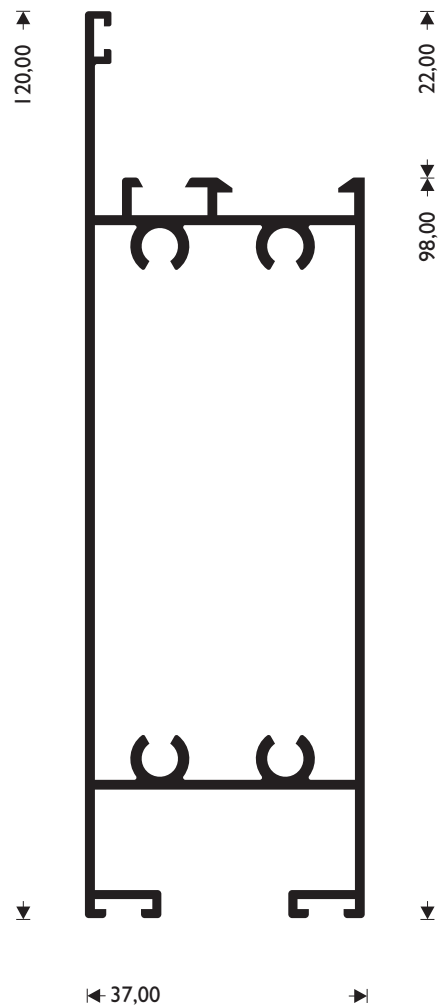

**Προφίλ  
Profiles  
R=1:1**

**M 977**

W=591 gr/m

ΚΑΣΑ ΙΣΙΑ  
FIXED FRAME STRAIGHT

**M 947**

W=649 gr/m

ΚΑΣΑ  
FIXED FRAME ROUND

**M 952**

**M 968**

W=967 gr/m

ΚΑΣΑ ΚΑΜΠΥΛΗ ΜΙΚΡΗ  
FRAME SMALL ROUND

**M 978**

W=1064 gr/m

ΚΑΣΑ ΚΑΜΠΥΛΗ ΜΕΣΑΙΑ  
FRAME MEDIUM ROUND

**M 979**

W=1282 gr/m

ΦΥΛΛΟ ΠΑΝΤΖΟΥΡΙΟΥ

SASH FOR SHUTTERS

**M 991**  
W=761 gr/m

ΦΥΛΛΟ ΚΑΜΠΥΛΟ ΜΙΚΡΟ  
SASH ROUND SMALL

**M 974**  
W=768 gr/m

ΜΠΙΝΙ ΠΕΡΙΣΤΡΕΦΟΜΕΝΟΥ  
ADJOINING PROFILE PIVOTING

**M 996**  
W=977 gr/m

ΦΥΛΛΟ ΜΕΓΑΛΟ  
ΜΕ ΕΝΣΩΜΑΤΩΜΕΝΟ ΠΗΧΑΚΙ  
SASH FOR DOUBLE GLAZING, LARGE

**M 992**  
W=995 gr/m

ΦΥΛΛΟ ΚΑΜΠΥΛΟ ΜΕΓΑΛΟ  
SASH ROUND LARGE

**M 984**  
W=1395 gr/m

ΤΑΜΠΛΑΣ  
KICK PLATE

**M 965** ΦΥΛΛΟ ΑΝΟΙΓΟΜΕΝΟ ΠΡΟΣ ΤΑ ΕΞΩ, ΜΙΚΡΟ  
W=796 gr/m SASH OPENING OUTSIDE, SMALL

**M 997** ΦΥΛΛΟ ΑΝΟΙΓΟΜΕΝΟ ΠΡΟΣ ΤΑ ΕΞΩ, ΜΕΓΑΛΟ  
W=998 gr/m SASH OPENING OUTSIDE, LARGE