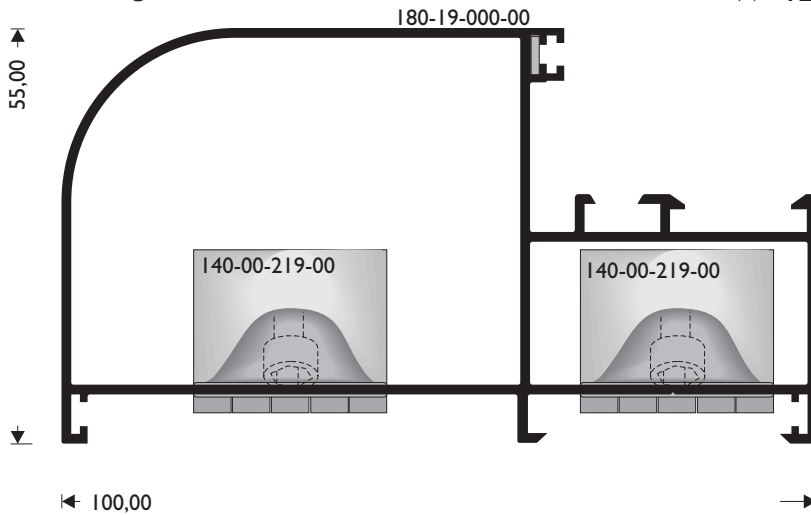

M 979

W=1282 gr/m

ΚΑΣΑ ΚΑΜΠΥΛΗ ΨΗΛΗ
FRAME LARGE ROUND

M 955

W=1286 gr/m

ΤΑΜΠΛΑΣ
KICK PLATE