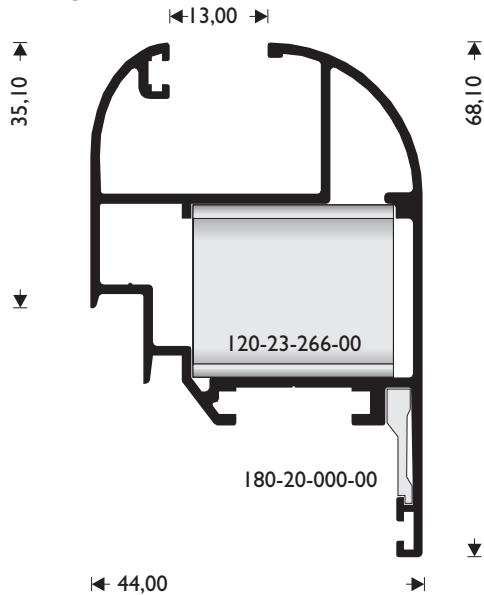

W=192 gr/m

ΠΡΟΣΘΗΚΗ ΤΑΜΠΛΑ  
ADJOINING PROFILE FOR KICK PLATE

**M 993**

W=806 gr/m

ΦΥΛΛΟ ΜΙΚΡΟ ΜΕ ΕΝΣΩΜΑΤΩΜΕΝΟ ΠΗΧΑΚΙ ΜΟΝΗΣ ΥΑΛΩΣΗΣ

SASH FOR DOUBLE GLAZING, SMALL

**M 962**

W=777 gr/m

ΦΥΛΛΟ ΜΙΚΡΟ ΜΕ ΕΝΣΩΜΑΤΩΜΕΝΟ ΠΗΧΑΚΙ ΔΙΠΛΗΣ ΥΑΛΩΣΗΣ

SASH FOR DOUBLE GLAZING, SMALL

**M 963**

W=951 gr/m

ΦΥΛΛΟ ΜΕΣΑΙΟ ΜΕ ΕΝΣΩΜΑΤΩΜΕΝΟ ΠΗΧΑΚΙ ΜΟΝΗΣ ΥΑΛΩΣΗΣ

SASH FOR SINGLE GLAZING, MEDIUM

**M 994**

W=807 gr/m

ΦΥΛΛΟ ΜΕΣΑΙΟ ΜΕ ΕΝΣΩΜΑΤΩΜΕΝΟ ΠΗΧΑΚΙ ΔΙΠΛΗΣ ΥΑΛΩΣΗΣ

SASH FOR DOUBLE GLAZING, MEDIUM

**M 995**

W=977 gr/m

ΦΥΛΛΟ ΜΕΓΑΛΟ ΜΕ ΕΝΣΩΜΑΤΩΜΕΝΟ ΠΗΧΑΚΙ

SASH LARGE, DOUBLE GLAZING

**M 960**

W=799 gr/m

ΦΥΛΛΟ ΠΑΝΤΖΟΥΡΙΟΥ

SASH FOR SHUTTERS

**M 991**  
W=761 gr/m

ΦΥΛΛΟ ΚΑΜΠΥΛΟ ΜΙΚΡΟ  
SASH ROUND SMALL

**M 974**  
W=768 gr/m

ΜΠΙΝΙ ΠΕΡΙΣΤΡΕΦΟΜΕΝΟΥ  
ADJOINING PROFILE PIVOTING

**M 996**  
W=977 gr/m

ΦΥΛΛΟ ΜΕΓΑΛΟ  
ΜΕ ΕΝΣΩΜΑΤΩΜΕΝΟ ΠΗΧΑΚΙ  
SASH FOR DOUBLE GLAZING, LARGE