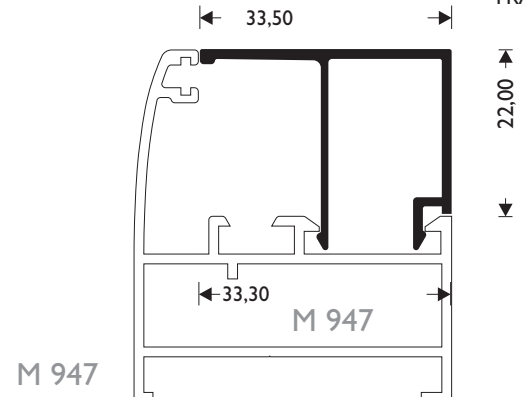

**M 971**

W=595 gr/m

ΔΙΑΚΟΣΜΗΤΙΚΟ, ΓΙΑ ΤΑΜΠΛΑΔΩΤΕΣ ΠΟΡΤΕΣ  
DECORATING  
PROFILE FOR ENTRANCE DOORS

**M 948**

W=549 gr/m

ΚΟΛΟΝΑ ΓΩΝΙΑΚΩΝ ΚΑΤΑΣΚΕΥΩΝ, 90°  
90° CORNER COLUMN

**M 949**

W=497 gr/m

ΚΟΛΟΝΑ ΓΩΝΙΑΚΩΝ ΚΑΤΑΣΚΕΥΩΝ, 135°  
135° CORNER COLUMN

**M 976** ΠΡΟΦΙΛ ΓΩΝΙΑΚΩΝ ΚΑΤΑΣΚΕΥΩΝ  
 W=317 gr/m PROFILE FOR ADJUSTABLE  
 CORNER COLUMN

**T 50** ΚΟΛΩΝΑ ΓΩΝΙΑΚΩΝ ΚΑΤΑΣΚΕΥΩΝ  
 W=577gr/m TUBE COLUMN

**M 946** ΠΗΧΑΚΙ ΔΙΠΛΗΣ ΥΑΛΩΣΗΣ  
 W=229 gr/m GLASS HOLDER FOR  
 DOUBLE GLAZING

**M 945** ΠΗΧΑΚΙ ΜΟΝΗΣ ΥΑΛΩΣΗΣ  
 W=273 gr/m GLASS HOLDER  
 FOR SINGLE GLAZING

**M 956** ΠΗΧΑΚΙ "ΚΑΛΥΠΤΡΑ"  
 W=293 gr/m FINISHING CAP FOR FIXED  
 FRAME