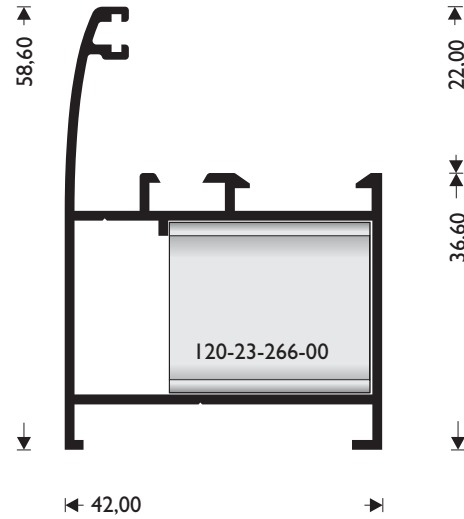

**Προφίλ  
Profiles  
R=1:1**

**M 977**

W=591 gr/m

ΚΑΣΑ ΙΣΙΑ  
FIXED FRAME STRAIGHT

**M 947**

W=649 gr/m

ΚΑΣΑ  
FIXED FRAME ROUND

**M 952**

W=792 gr/m

ΚΑΣΑ ΜΕ ΑΡΜΟΚΑΛΥΠΤΡΟ  
FIXED FRAME WITH ARMATURE

**M 957**

W=733 gr/m

ΚΑΣΑ ΨΗΛΗ  
FIXED FRAME ROUND

**M 959**

W=1960 gr/m

ΕΝΙΑΙΑ ΚΑΣΑ  
SINGLE BLOCK FIXED FRAME FOR GLAZING & SHUTTERS

**M 968**

W=967 gr/m

ΚΑΣΑ ΚΑΜΠΥΛΗ ΜΙΚΡΗ  
FRAME SMALL ROUND

**M 978**

W=1064 gr/m

ΚΑΣΑ ΚΑΜΠΥΛΗ ΜΕΣΑΙΑ  
FRAME MEDIUM ROUND

**M 979**

W=1282 gr/m

ΚΑΣΑ ΚΑΜΠΥΛΗ ΨΗΛΗ  
FRAME LARGE ROUND

**M 955**

W=1286 gr/m

ΤΑΜΠΛΑΣ  
KICK PLATE

**M 987**

W=554 gr/m

ΠΡΟΣΘΗΚΗ ΦΥΛΛΟΥ, ΚΑΣΑΣ  
ADJOIN. PROFILE FOR SASH, FRAME

**M 998**