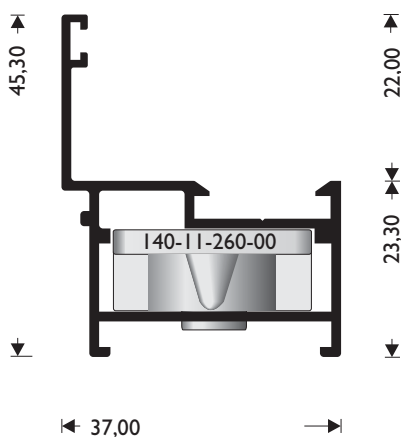

**M 968**

W=967 gr/m

ΚΑΣΑ ΚΑΜΠΥΛΗ ΜΙΚΡΗ  
FRAME SMALL ROUND

**M 978**

W=1064 gr/m

ΚΑΣΑ ΚΑΜΠΥΛΗ ΜΕΣΑΙΑ  
FRAME MEDIUM ROUND

**M 979**

W=1282 gr/m

ΚΑΣΑ ΚΑΜΠΥΛΗ ΨΗΛΗ  
FRAME LARGE ROUND

**M 955**

W=1286 gr/m

ΤΑΜΠΛΑΣ  
KICK PLATE

**M 987**

W=554 gr/m

ΠΡΟΣΘΗΚΗ ΦΥΛΛΟΥ, ΚΑΣΑΣ  
ADJOIN. PROFILE FOR SASH, FRAME

**M 998**

W=192 gr/m

ΠΡΟΣΘΗΚΗ ΤΑΜΠΛΑ  
ADJOINING PROFILE FOR KICK PLATE

**M 993**

W=806 gr/m

ΦΥΛΛΟ ΜΙΚΡΟ ΜΕ ΕΝΣΩΜΑΤΩΜΕΝΟ ΠΗΧΑΚΙ ΜΟΝΗΣ ΥΑΛΩΣΗΣ

SASH FOR DOUBLE GLAZING, SMALL

**M 962**

W=777 gr/m

ΦΥΛΛΟ ΜΙΚΡΟ ΜΕ ΕΝΣΩΜΑΤΩΜΕΝΟ ΠΗΧΑΚΙ ΔΙΠΛΗΣ ΥΑΛΩΣΗΣ

SASH FOR DOUBLE GLAZING, SMALL

**M 963**

W=951 gr/m

ΦΥΛΛΟ ΜΕΣΑΙΟ ΜΕ ΕΝΣΩΜΑΤΩΜΕΝΟ ΠΗΧΑΚΙ ΜΟΝΗΣ ΥΑΛΩΣΗΣ

SASH FOR SINGLE GLAZING, MEDIUM

**M 994**

W=807 gr/m