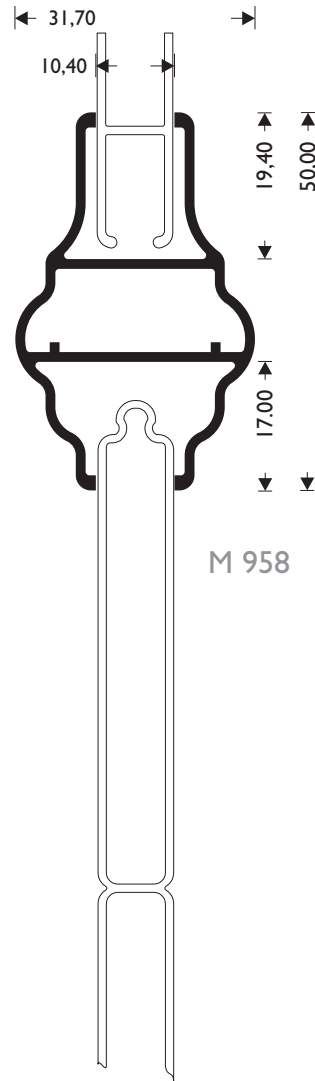

M 971

W=595 gr/m

ΔΙΑΚΟΣΜΗΤΙΚΟ, ΓΙΑ ΤΑΜΠΛΑΔΩΤΕΣ ΠΟΡΤΕΣ
DECORATING
PROFILE FOR ENTRANCE DOORS