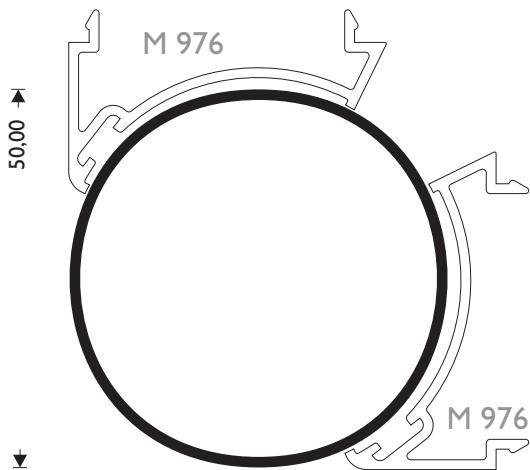

W=1509 gr/m

"ΤΑΦ", ΔΙΑΚΟΣΜΗΤΙΚΟ  
"T" PROFILE DECORATIVE

**M 986**

W=1454 gr/m

"ΤΑΦ" ΓΙΑ ΜΙΚΤΕΣ ΚΑΤΑΣΚΕΥΕΣ  
"T" PROFILE SPECIAL

**M 9358**

W=800 gr/m

ΔΙΑΚΟΣΜΗΤΙΚΟ, 10x14  
FILLER PROFILE 10mm

**M 971**

W=595 gr/m

ΔΙΑΚΟΣΜΗΤΙΚΟ, ΓΙΑ ΤΑΜΠΛΑΔΩΤΕΣ ΠΟΡΤΕΣ  
DECORATING  
PROFILE FOR ENTRANCE DOORS

**M 948**

W=549 gr/m

ΚΟΛΟΝΑ ΓΩΝΙΑΚΩΝ ΚΑΤΑΣΚΕΥΩΝ, 90°  
90° CORNER COLUMN

**M 949**

W=497 gr/m

ΚΟΛΟΝΑ ΓΩΝΙΑΚΩΝ ΚΑΤΑΣΚΕΥΩΝ, 135°  
135° CORNER COLUMN

**M 976** ΠΡΟΦΙΛ ΓΩΝΙΑΚΩΝ ΚΑΤΑΣΚΕΥΩΝ  
 W=317 gr/m PROFILE FOR ADJUSTABLE  
 CORNER COLUMN

**T 50** ΚΟΛΩΝΑ ΓΩΝΙΑΚΩΝ ΚΑΤΑΣΚΕΥΩΝ  
 W=577gr/m TUBE COLUMN