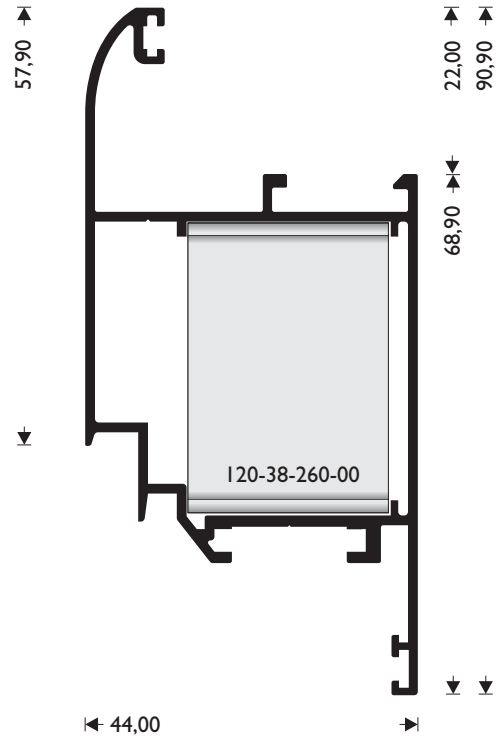

ΦΥΛΛΟ ΠΑΝΤΖΟΥΡΙΟΥ

SASH FOR SHUTTERS

**M 991**  
W=761 gr/m

ΦΥΛΛΟ ΚΑΜΠΥΛΟ ΜΙΚΡΟ  
SASH ROUND SMALL

**M 974**  
W=768 gr/m

ΜΠΙΝΙ ΠΕΡΙΣΤΡΕΦΟΜΕΝΟΥ  
ADJOINING PROFILE PIVOTING

**M 996**  
W=977 gr/m

ΦΥΛΛΟ ΜΕΓΑΛΟ  
ΜΕ ΕΝΣΩΜΑΤΩΜΕΝΟ ΠΗΧΑΚΙ  
SASH FOR DOUBLE GLAZING, LARGE

**M 992**  
W=995 gr/m

ΦΥΛΛΟ ΚΑΜΠΥΛΟ ΜΕΓΑΛΟ  
SASH ROUND LARGE

**M 984**  
W=1395 gr/m

ΤΑΜΠΛΑΣ  
KICK PLATE

**M 965** ΦΥΛΛΟ ΑΝΟΙΓΟΜΕΝΟ ΠΡΟΣ ΤΑ ΕΞΩ, ΜΙΚΡΟ  
W=796 gr/m SASH OPENING OUTSIDE, SMALL

**M 997** ΦΥΛΛΟ ΑΝΟΙΓΟΜΕΝΟ ΠΡΟΣ ΤΑ ΕΞΩ, ΜΕΓΑΛΟ  
W=998 gr/m SASH OPENING OUTSIDE, LARGE