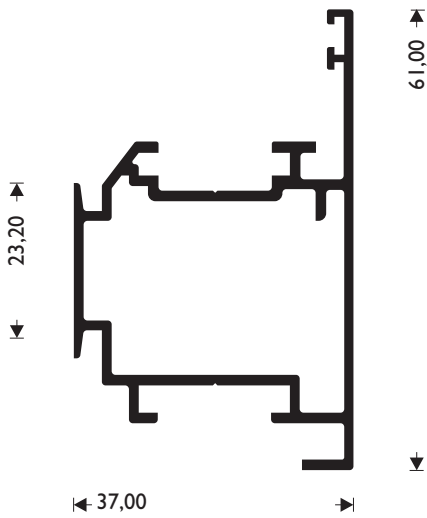

ΦΥΛΛΟ ΜΕΣΑΙΟ ΜΕ ΕΝΣΩΜΑΤΩΜΕΝΟ ΠΗΧΑΚΙ ΔΙΠΛΗΣ ΥΑΛΩΣΗΣ

SASH FOR DOUBLE GLAZING, MEDIUM

**M 995**

W=977 gr/m

ΦΥΛΛΟ ΜΕΓΑΛΟ ΜΕ ΕΝΣΩΜΑΤΩΜΕΝΟ ΠΗΧΑΚΙ

SASH LARGE, DOUBLE GLAZING

**M 960**

W=799 gr/m

ΦΥΛΛΟ ΠΑΝΤΖΟΥΡΙΟΥ

SASH FOR SHUTTERS

**M 991**  
W=761 gr/m

ΦΥΛΛΟ ΚΑΜΠΥΛΟ ΜΙΚΡΟ  
SASH ROUND SMALL

**M 974**  
W=768 gr/m

ΜΠΙΝΙ ΠΕΡΙΣΤΡΕΦΟΜΕΝΟΥ  
ADJOINING PROFILE PIVOTING

**M 996**  
W=977 gr/m

ΦΥΛΛΟ ΜΕΓΑΛΟ  
ΜΕ ΕΝΣΩΜΑΤΩΜΕΝΟ ΠΗΧΑΚΙ  
SASH FOR DOUBLE GLAZING, LARGE

**M 992**  
W=995 gr/m

ΦΥΛΛΟ ΚΑΜΠΥΛΟ ΜΕΓΑΛΟ  
SASH ROUND LARGE

**M 984**  
W=1395 gr/m

ΤΑΜΠΛΑΣ  
KICK PLATE

**M 965** ΦΥΛΛΟ ΑΝΟΙΓΟΜΕΝΟ ΠΡΟΣ ΤΑ ΕΞΩ, ΜΙΚΡΟ  
W=796 gr/m SASH OPENING OUTSIDE, SMALL

**M 997** ΦΥΛΛΟ ΑΝΟΙΓΟΜΕΝΟ ΠΡΟΣ ΤΑ ΕΞΩ, ΜΕΓΑΛΟ  
W=998 gr/m SASH OPENING OUTSIDE, LARGE