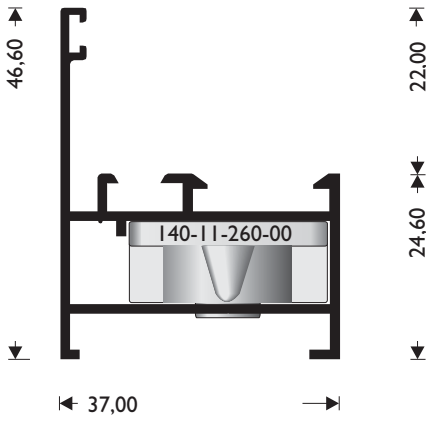

**Προφίλ  
Profiles  
R=1:1**

**M 977**

W=591 gr/m

ΚΑΣΑ ΙΣΙΑ  
FIXED FRAME STRAIGHT

**M 947**

W=649 gr/m

ΚΑΣΑ  
FIXED FRAME ROUND

**M 952**

W=792 gr/m

ΚΑΣΑ ΜΕ ΑΡΜΟΚΑΛΥΠΤΡΟ  
FIXED FRAME WITH ARMATURE

**M 957**

W=733 gr/m

ΚΑΣΑ ΨΗΛΗ  
FIXED FRAME ROUND

**M 959**

W=1960 gr/m

ΕΝΙΑΙΑ ΚΑΣΑ  
SINGLE BLOCK FIXED FRAME FOR GLAZING & SHUTTERS

**M 968**

W=967 gr/m

ΚΑΣΑ ΚΑΜΠΥΛΗ ΜΙΚΡΗ  
FRAME SMALL ROUND

**M 978**

W=1064 gr/m

ΚΑΣΑ ΚΑΜΠΥΛΗ ΜΕΣΑΙΑ  
FRAME MEDIUM ROUND

**M 979**

W=1282 gr/m

ΚΑΣΑ ΚΑΜΠΥΛΗ ΨΗΛΗ  
FRAME LARGE ROUND

**M 955**

W=1286 gr/m

ΤΑΜΠΛΑΣ  
KICK PLATE

**M 987**

W=554 gr/m

ΠΡΟΣΘΗΚΗ ΦΥΛΛΟΥ, ΚΑΣΑΣ  
ADJOIN. PROFILE FOR SASH, FRAME

**M 998**