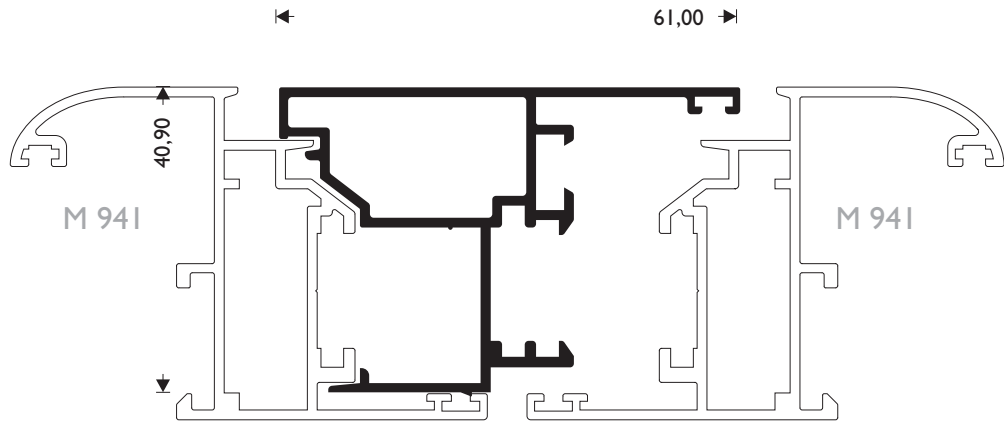

**M 992**  
W=995 gr/m

ΦΥΛΛΟ ΚΑΜΠΥΛΟ ΜΕΓΑΛΟ  
SASH ROUND LARGE

**M 984**  
W=1395 gr/m

ΤΑΜΠΛΑΣ  
KICK PLATE

**M 965** ΦΥΛΛΟ ΑΝΟΙΓΟΜΕΝΟ ΠΡΟΣ ΤΑ ΕΞΩ, ΜΙΚΡΟ  
W=796 gr/m SASH OPENING OUTSIDE, SMALL

**M 997** ΦΥΛΛΟ ΑΝΟΙΓΟΜΕΝΟ ΠΡΟΣ ΤΑ ΕΞΩ, ΜΕΓΑΛΟ  
W=998 gr/m SASH OPENING OUTSIDE, LARGE

**M 999** ΦΥΛΛΟ ΠΕΡΙΣΤΡΕΦΟΜΕΝΟΥ  
W=985 gr/m SASH PIVOTING

**M 935** ΔΙΑΧΩΡΙΣΤΙΚΟ ΓΙΑ ΓΑΛΟΝΑΚΙ  
W=1148 gr/m "T" PROFILE FOR SHUTTERS

**M 11116** ΝΕΡΟΧΥΤΗΣ  
W=184 gr/m DRIP

**M 944**

W=771 gr/m

ΜΠΙΝΙ ΚΑΜΠΥΛΟ  
ADJOINING PROFILE

**M 964**

W=740 gr/m

ΜΠΙΝΙ ΙΣΙΟ  
ADJOINING PROFILE

**M 9338**

W=521 gr/m

ΓΑΛΟΝΑΚΙ "ALUMIL"  
BLIND "ALUMIL"

**M 951**

W=1055 gr/m