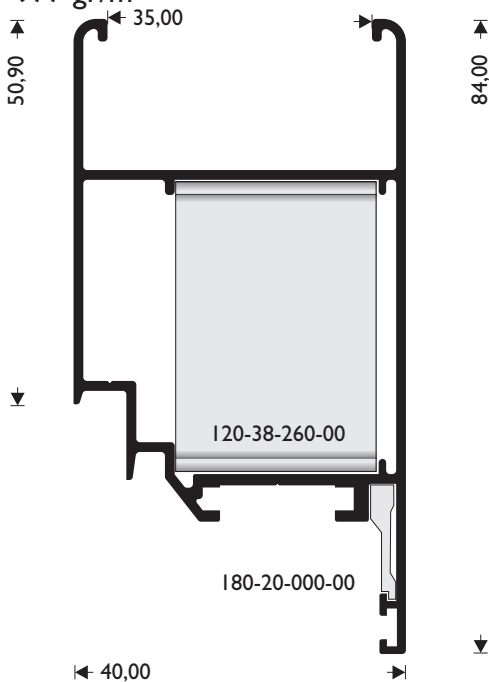

ΦΥΛΛΟ ΜΕΣΑΙΟ ΜΕ ΕΝΣΩΜΑΤΩΜΕΝΟ ΠΗΧΑΚΙ ΔΙΠΛΗΣ ΥΑΛΩΣΗΣ

SASH FOR DOUBLE GLAZING, MEDIUM

**M 995**

W=977 gr/m

ΦΥΛΛΟ ΜΕΓΑΛΟ ΜΕ ΕΝΣΩΜΑΤΩΜΕΝΟ ΠΗΧΑΚΙ

SASH LARGE, DOUBLE GLAZING

**M 960**

W=799 gr/m

ΦΥΛΛΟ ΠΑΝΤΖΟΥΡΙΟΥ

SASH FOR SHUTTERS

**M 991**  
W=761 gr/m

ΦΥΛΛΟ ΚΑΜΠΥΛΟ ΜΙΚΡΟ  
SASH ROUND SMALL

**M 974**  
W=768 gr/m

ΜΠΙΝΙ ΠΕΡΙΣΤΡΕΦΟΜΕΝΟΥ  
ADJOINING PROFILE PIVOTING

**M 996**  
W=977 gr/m

ΦΥΛΛΟ ΜΕΓΑΛΟ  
ΜΕ ΕΝΣΩΜΑΤΩΜΕΝΟ ΠΗΧΑΚΙ  
SASH FOR DOUBLE GLAZING, LARGE

**M 992**  
W=995 gr/m

ΦΥΛΛΟ ΚΑΜΠΥΛΟ ΜΕΓΑΛΟ  
SASH ROUND LARGE

**M 984**  
W=1395 gr/m

ΤΑΜΠΛΑΣ  
KICK PLATE

**M 965** ΦΥΛΛΟ ΑΝΟΙΓΟΜΕΝΟ ΠΡΟΣ ΤΑ ΕΞΩ, ΜΙΚΡΟ  
W=796 gr/m SASH OPENING OUTSIDE, SMALL

**M 997** ΦΥΛΛΟ ΑΝΟΙΓΟΜΕΝΟ ΠΡΟΣ ΤΑ ΕΞΩ, ΜΕΓΑΛΟ  
W=998 gr/m SASH OPENING OUTSIDE, LARGE