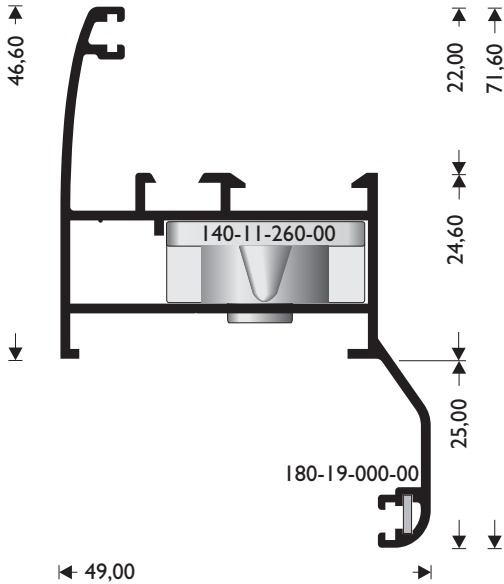

**Προφίλ  
Profiles  
R=1:1**

**M 977**

W=591 gr/m

ΚΑΣΑ ΙΣΙΑ  
FIXED FRAME STRAIGHT

**M 947**

W=649 gr/m

ΚΑΣΑ  
FIXED FRAME ROUND

**M 952**

W=792 gr/m

ΚΑΣΑ ΜΕ ΑΡΜΟΚΑΛΥΠΤΡΟ  
FIXED FRAME WITH ARMATURE

**M 957**

W=733 gr/m

ΚΑΣΑ ΨΗΛΗ  
FIXED FRAME ROUND

**M 959**

W=1960 gr/m

ΕΝΙΑΙΑ ΚΑΣΑ  
SINGLE BLOCK FIXED FRAME FOR GLAZING & SHUTTERS

**M 968**

W=967 gr/m

ΚΑΣΑ ΚΑΜΠΥΛΗ ΜΙΚΡΗ  
FRAME SMALL ROUND

**M 978**

W=1064 gr/m

ΚΑΣΑ ΚΑΜΠΥΛΗ ΜΕΣΑΙΑ  
FRAME MEDIUM ROUND

**M 979**

W=1282 gr/m