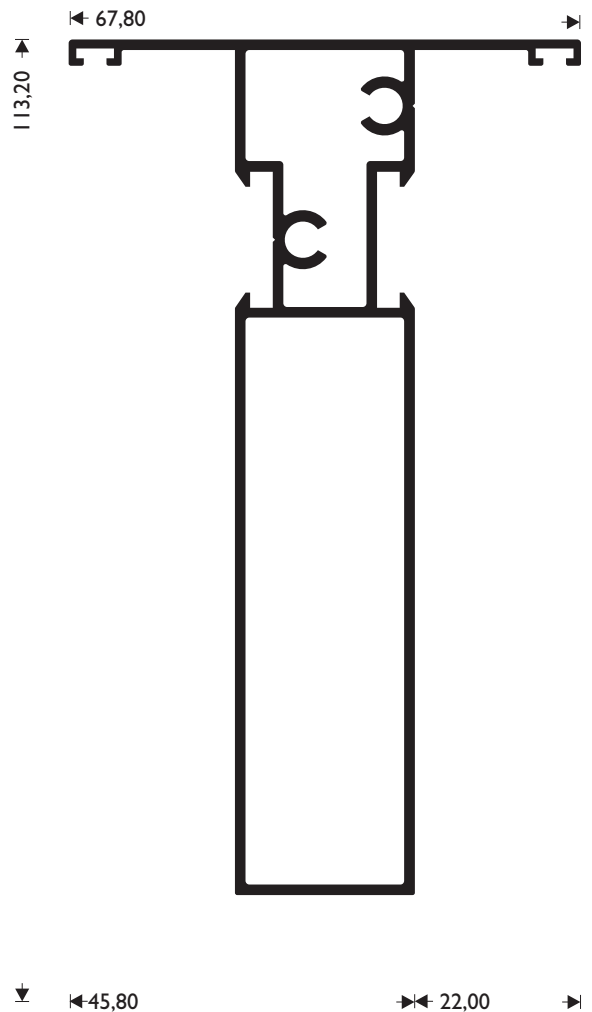

M 986

W=1454 gr/m

"ΤΑΦ" ΓΙΑ ΜΙΚΤΕΣ ΚΑΤΑΣΚΕΥΕΣ
"T" PROFILE SPECIAL