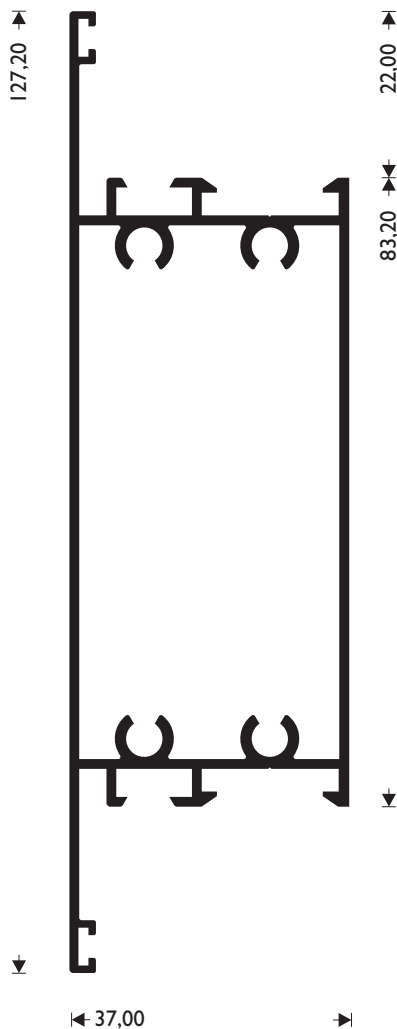

M 983

"ΤΑΦ", ΜΕΓΑΛΟ

W=1350 gr/m

"T" PROFILE LARGE