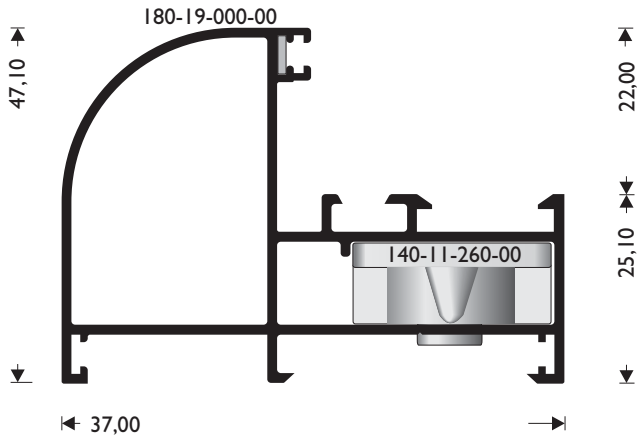

**Προφίλ  
Profiles  
R=1:1**

**M 977**

W=591 gr/m

ΚΑΣΑ ΙΣΙΑ  
FIXED FRAME STRAIGHT

**M 947**

W=649 gr/m

ΚΑΣΑ  
FIXED FRAME ROUND

**M 952**

W=792 gr/m

ΚΑΣΑ ΜΕ ΑΡΜΟΚΑΛΥΠΤΡΟ  
FIXED FRAME WITH ARMATURE

**M 957**

W=733 gr/m

ΚΑΣΑ ΨΗΛΗ  
FIXED FRAME ROUND

**M 959**

W=1960 gr/m

ΕΝΙΑΙΑ ΚΑΣΑ  
SINGLE BLOCK FIXED FRAME FOR GLAZING & SHUTTERS

**M 968**

W=967 gr/m

ΚΑΣΑ ΚΑΜΠΥΛΗ ΜΙΚΡΗ  
FRAME SMALL ROUND

**M 978**

W=1064 gr/m

ΚΑΣΑ ΚΑΜΠΥΛΗ ΜΕΣΑΙΑ  
FRAME MEDIUM ROUND

**M 979**

W=1282 gr/m