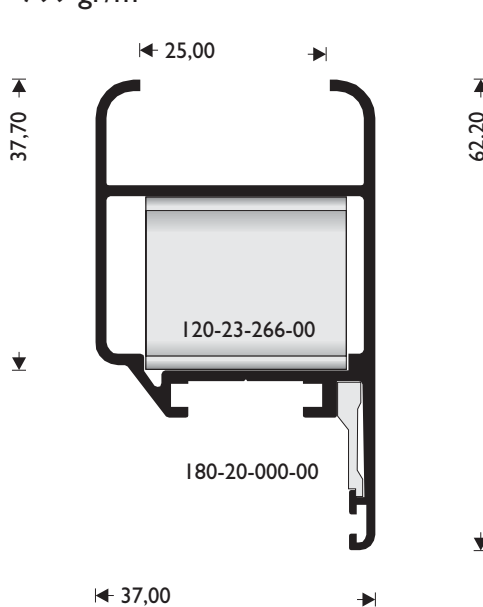

ΦΥΛΛΟ ΜΙΚΡΟ ΜΕ ΕΝΣΩΜΑΤΩΜΕΝΟ ΠΗΧΑΚΙ ΔΙΠΛΗΣ ΥΑΛΩΣΗΣ

SASH FOR DOUBLE GLAZING, SMALL

**M 963**

W=951 gr/m

ΦΥΛΛΟ ΜΕΣΑΙΟ ΜΕ ΕΝΣΩΜΑΤΩΜΕΝΟ ΠΗΧΑΚΙ ΜΟΝΗΣ ΥΑΛΩΣΗΣ

SASH FOR SINGLE GLAZING, MEDIUM

**M 994**

W=807 gr/m

ΦΥΛΛΟ ΜΕΣΑΙΟ ΜΕ ΕΝΣΩΜΑΤΩΜΕΝΟ ΠΗΧΑΚΙ ΔΙΠΛΗΣ ΥΑΛΩΣΗΣ

SASH FOR DOUBLE GLAZING, MEDIUM

**M 995**

W=977 gr/m

ΦΥΛΛΟ ΜΕΓΑΛΟ ΜΕ ΕΝΣΩΜΑΤΩΜΕΝΟ ΠΗΧΑΚΙ

SASH LARGE, DOUBLE GLAZING

**M 960**

W=799 gr/m

ΦΥΛΛΟ ΠΑΝΤΖΟΥΡΙΟΥ

SASH FOR SHUTTERS

**M 991**  
W=761 gr/m

ΦΥΛΛΟ ΚΑΜΠΥΛΟ ΜΙΚΡΟ  
SASH ROUND SMALL

**M 974**  
W=768 gr/m

ΜΠΙΝΙ ΠΕΡΙΣΤΡΕΦΟΜΕΝΟΥ  
ADJOINING PROFILE PIVOTING

**M 996**  
W=977 gr/m

ΦΥΛΛΟ ΜΕΓΑΛΟ  
ΜΕ ΕΝΣΩΜΑΤΩΜΕΝΟ ΠΗΧΑΚΙ  
SASH FOR DOUBLE GLAZING, LARGE