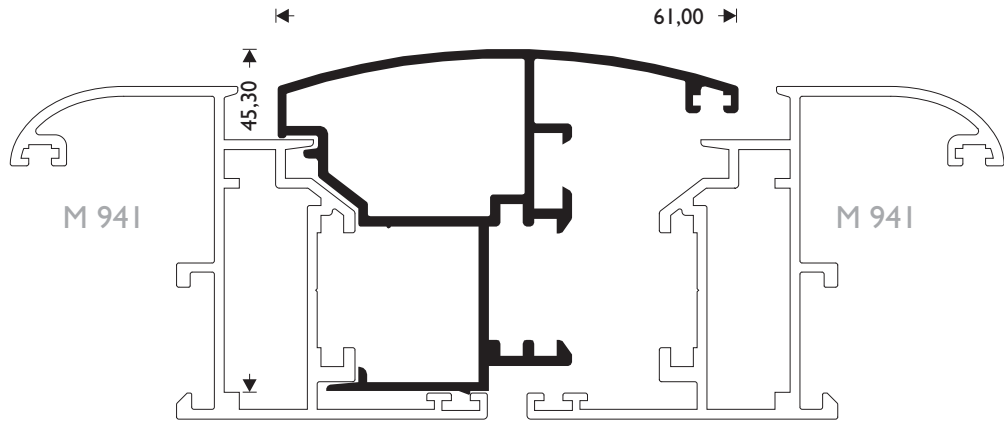

**M 992**  
W=995 gr/m

ΦΥΛΛΟ ΚΑΜΠΥΛΟ ΜΕΓΑΛΟ  
SASH ROUND LARGE

**M 984**  
W=1395 gr/m

ΤΑΜΠΛΑΣ  
KICK PLATE

**M 965** ΦΥΛΛΟ ΑΝΟΙΓΟΜΕΝΟ ΠΡΟΣ ΤΑ ΕΞΩ, ΜΙΚΡΟ  
W=796 gr/m SASH OPENING OUTSIDE, SMALL

**M 997** ΦΥΛΛΟ ΑΝΟΙΓΟΜΕΝΟ ΠΡΟΣ ΤΑ ΕΞΩ, ΜΕΓΑΛΟ  
W=998 gr/m SASH OPENING OUTSIDE, LARGE

**M 999** ΦΥΛΛΟ ΠΕΡΙΣΤΡΕΦΟΜΕΝΟΥ  
W=985 gr/m SASH PIVOTING

**M 935** ΔΙΑΧΩΡΙΣΤΙΚΟ ΓΙΑ ΓΑΛΟΝΑΚΙ  
W=1148 gr/m "T" PROFILE FOR SHUTTERS

**M 11116** ΝΕΡΟΧΥΤΗΣ  
W=184 gr/m DRIP

**M 944**

W=771 gr/m

ΜΠΙΝΙ ΚΑΜΠΥΛΟ  
ADJOINING PROFILE

**M 964**

W=740 gr/m

ΜΠΙΝΙ ΙΣΙΟ  
ADJOINING PROFILE

**M 9338**

W=521 gr/m

ΓΑΛΟΝΑΚΙ "ALUMIL"  
BLIND "ALUMIL"

**M 951**

W=1055 gr/m