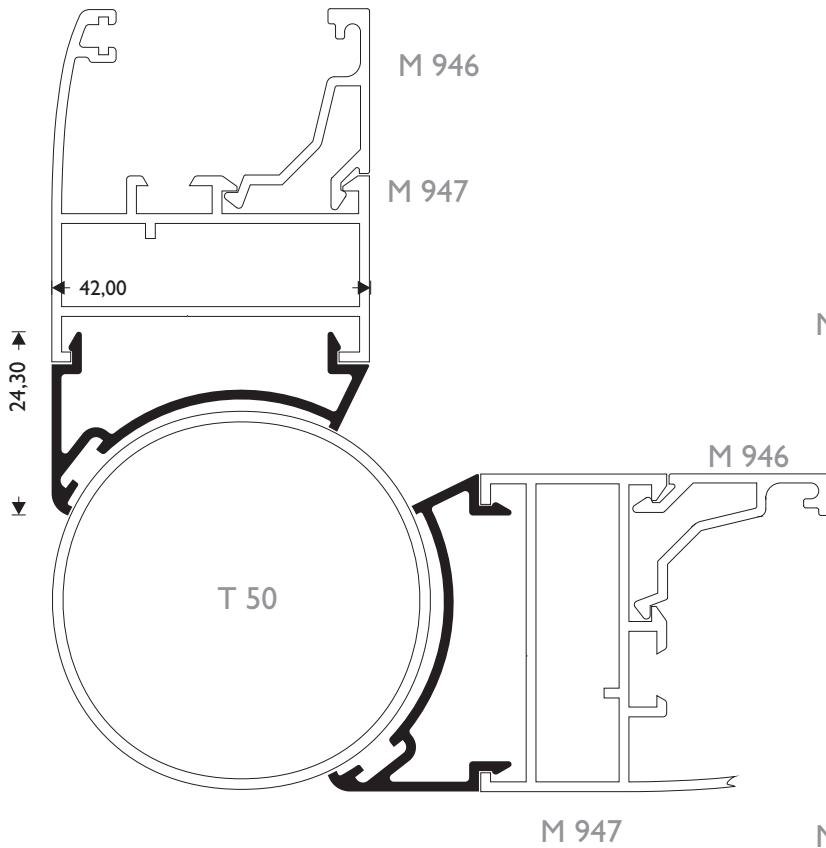

**M 971**

W=595 gr/m

ΔΙΑΚΟΣΜΗΤΙΚΟ, ΓΙΑ ΤΑΜΠΛΑΔΩΤΕΣ ΠΟΡΤΕΣ  
DECORATING  
PROFILE FOR ENTRANCE DOORS

**M 948**

W=549 gr/m

ΚΟΛΟΝΑ ΓΩΝΙΑΚΩΝ ΚΑΤΑΣΚΕΥΩΝ, 90°  
90° CORNER COLUMN

**M 949**

W=497 gr/m

ΚΟΛΟΝΑ ΓΩΝΙΑΚΩΝ ΚΑΤΑΣΚΕΥΩΝ, 135°  
135° CORNER COLUMN

**M 976** ΠΡΟΦΙΛ ΓΩΝΙΑΚΩΝ ΚΑΤΑΣΚΕΥΩΝ  
 W=317 gr/m PROFILE FOR ADJUSTABLE  
 CORNER COLUMN

**T 50** ΚΟΛΩΝΑ ΓΩΝΙΑΚΩΝ ΚΑΤΑΣΚΕΥΩΝ  
 W=577gr/m TUBE COLUMN