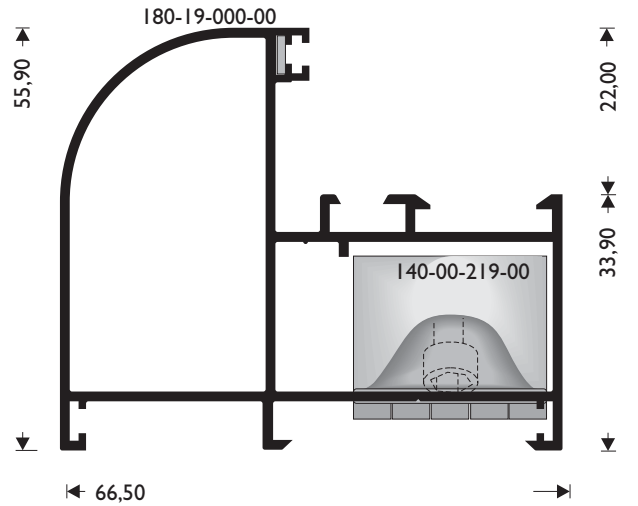

W=792 gr/m

ΚΑΣΑ ΜΕ ΑΡΜΟΚΑΛΥΠΤΡΟ  
FIXED FRAME WITH ARMATURE

**M 957**

W=733 gr/m

ΚΑΣΑ ΨΗΛΗ  
FIXED FRAME ROUND

**M 959**

W=1960 gr/m

ΕΝΙΑΙΑ ΚΑΣΑ  
SINGLE BLOCK FIXED FRAME FOR GLAZING & SHUTTERS

**M 968**

W=967 gr/m

ΚΑΣΑ ΚΑΜΠΥΛΗ ΜΙΚΡΗ  
FRAME SMALL ROUND

**M 978**

W=1064 gr/m

ΚΑΣΑ ΚΑΜΠΥΛΗ ΜΕΣΑΙΑ  
FRAME MEDIUM ROUND

**M 979**

W=1282 gr/m

ΚΑΣΑ ΚΑΜΠΥΛΗ ΨΗΛΗ  
FRAME LARGE ROUND

**M 955**

W=1286 gr/m

ΤΑΜΠΛΑΣ  
KICK PLATE

**M 987**

W=554 gr/m

ΠΡΟΣΘΗΚΗ ΦΥΛΛΟΥ, ΚΑΣΑΣ  
ADJOIN. PROFILE FOR SASH, FRAME

**M 998**