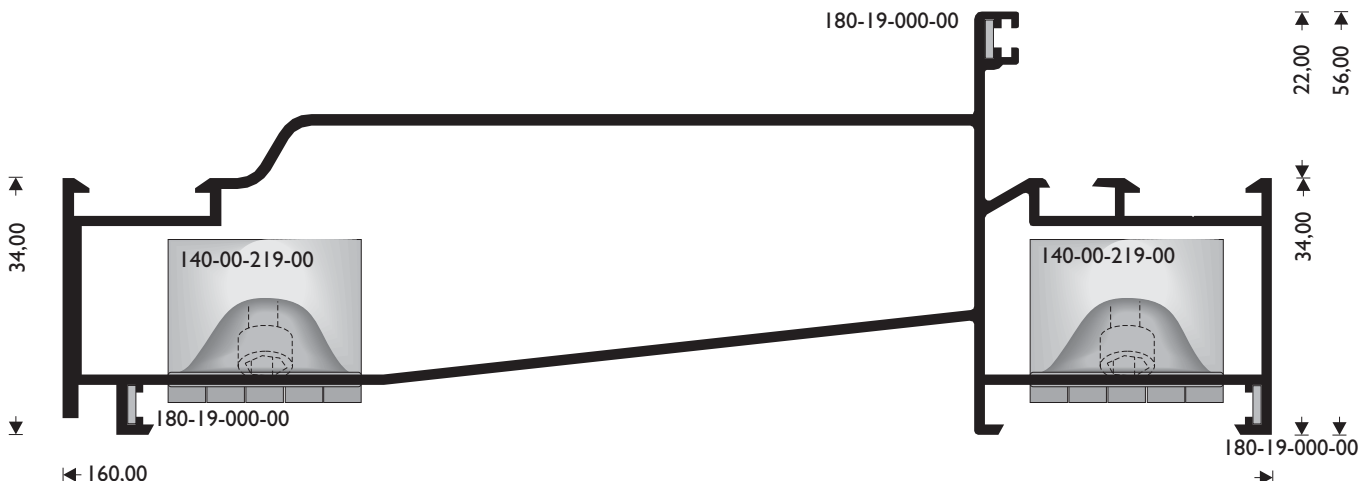

W=792 gr/m

ΚΑΣΑ ΜΕ ΑΡΜΟΚΑΛΥΠΤΡΟ  
FIXED FRAME WITH ARMATURE

**M 957**

W=733 gr/m

ΚΑΣΑ ΨΗΛΗ  
FIXED FRAME ROUND

**M 959**

W=1960 gr/m

ΕΝΙΑΙΑ ΚΑΣΑ  
SINGLE BLOCK FIXED FRAME FOR GLAZING & SHUTTERS

**M 968**

W=967 gr/m

ΚΑΣΑ ΚΑΜΠΥΛΗ ΜΙΚΡΗ  
FRAME SMALL ROUND

**M 978**

W=1064 gr/m

ΚΑΣΑ ΚΑΜΠΥΛΗ ΜΕΣΑΙΑ  
FRAME MEDIUM ROUND

**M 979**

W=1282 gr/m