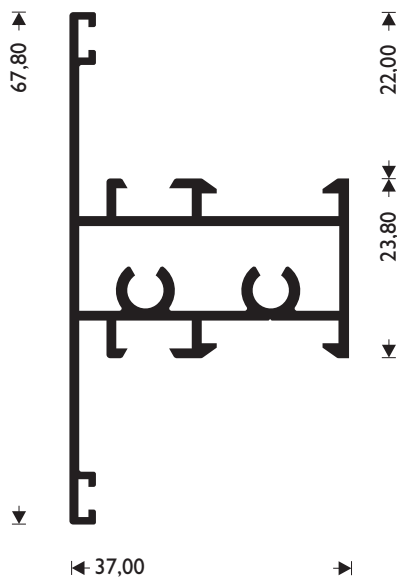

M 981

"ΤΑΦ", ΜΙΚΡΟ

W=828 gr/m

"T" PROFILE, SMALL (TRANSOM)