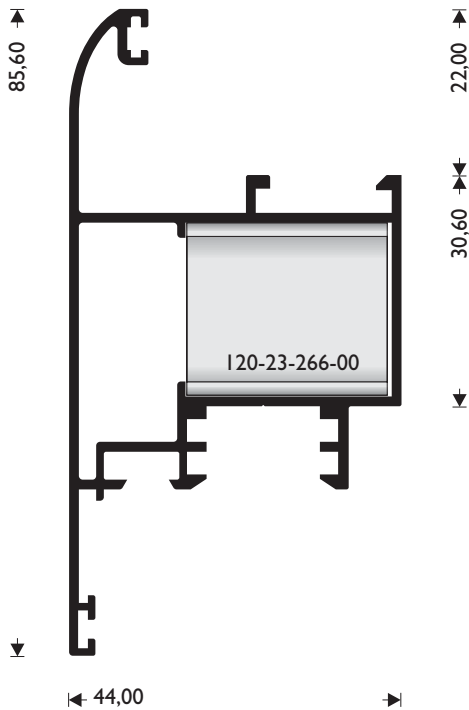

ΦΥΛΛΟ ΠΑΝΤΖΟΥΡΙΟΥ

SASH FOR SHUTTERS

**M 991**  
W=761 gr/m

ΦΥΛΛΟ ΚΑΜΠΥΛΟ ΜΙΚΡΟ  
SASH ROUND SMALL

**M 974**  
W=768 gr/m

ΜΠΙΝΙ ΠΕΡΙΣΤΡΕΦΟΜΕΝΟΥ  
ADJOINING PROFILE PIVOTING

**M 996**  
W=977 gr/m

ΦΥΛΛΟ ΜΕΓΑΛΟ  
ΜΕ ΕΝΣΩΜΑΤΩΜΕΝΟ ΠΗΧΑΚΙ  
SASH FOR DOUBLE GLAZING, LARGE

**M 992**  
W=995 gr/m

ΦΥΛΛΟ ΚΑΜΠΥΛΟ ΜΕΓΑΛΟ  
SASH ROUND LARGE

**M 984**  
W=1395 gr/m

ΤΑΜΠΛΑΣ  
KICK PLATE

**M 965** ΦΥΛΛΟ ΑΝΟΙΓΟΜΕΝΟ ΠΡΟΣ ΤΑ ΕΞΩ, ΜΙΚΡΟ  
W=796 gr/m SASH OPENING OUTSIDE, SMALL

**M 997** ΦΥΛΛΟ ΑΝΟΙΓΟΜΕΝΟ ΠΡΟΣ ΤΑ ΕΞΩ, ΜΕΓΑΛΟ  
W=998 gr/m SASH OPENING OUTSIDE, LARGE

**M 999** ΦΥΛΛΟ ΠΕΡΙΣΤΡΕΦΟΜΕΝΟΥ  
W=985 gr/m SASH PIVOTING

**M 935** ΔΙΑΧΩΡΙΣΤΙΚΟ ΓΙΑ ΓΑΛΟΝΑΚΙ  
W=1148 gr/m "T" PROFILE FOR SHUTTERS

**M 11116** ΝΕΡΟΧΥΤΗΣ  
W=184 gr/m DRIP

**M 944**

W=771 gr/m

ΜΠΙΝΙ ΚΑΜΠΥΛΟ  
ADJOINING PROFILE