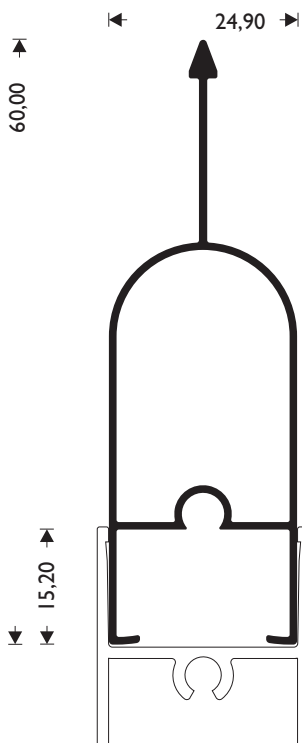

M 944

W=771 gr/m

ΜΠΙΝΙ ΚΑΜΠΥΛΟ
ADJOINING PROFILE

M 964

W=740 gr/m

ΜΠΙΝΙ ΙΣΙΟ
ADJOINING PROFILE

M 9338

W=521 gr/m

ΓΑΛΟΝΑΚΙ "ALUMIL"
BLIND "ALUMIL"

M 951

W=1055 gr/m

"ΤΑΦ" ΜΙΚΤΩΝ ΚΑΤΑΣΚΕΥΩΝ
SPECIAL "T" PROFILE