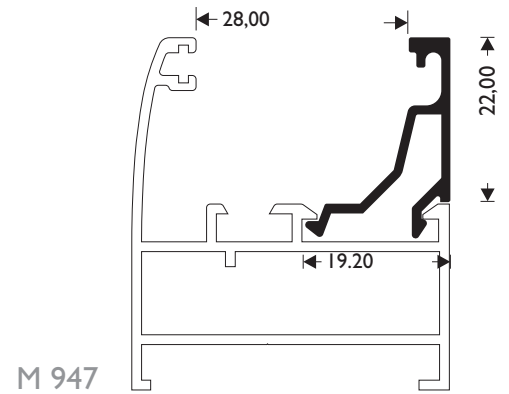

M 945 ΠΗΧΑΚΙ ΜΟΝΗΣ ΥΑΛΩΣΗΣ
W=273 gr/m GLASS HOLDER
FOR SINGLE GLAZING