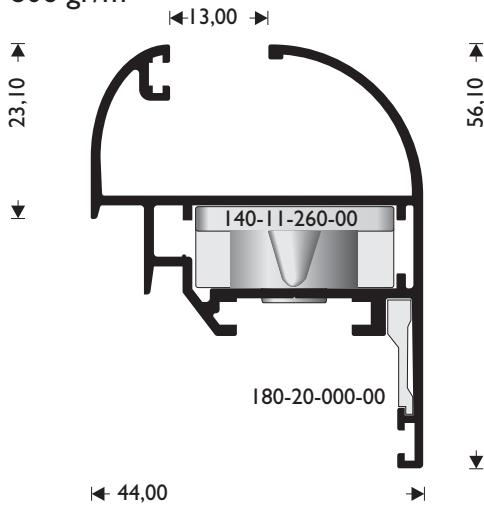

ΚΑΣΑ ΚΑΜΠΥΛΗ ΨΗΛΗ  
FRAME LARGE ROUND

**M 955**

W=1286 gr/m

ΤΑΜΠΛΑΣ  
KICK PLATE

**M 987**

W=554 gr/m

ΠΡΟΣΘΗΚΗ ΦΥΛΛΟΥ, ΚΑΣΑΣ  
ADJOIN. PROFILE FOR SASH, FRAME

**M 998**

W=192 gr/m

ΠΡΟΣΘΗΚΗ ΤΑΜΠΛΑ  
ADJOINING PROFILE FOR KICK PLATE

**M 993**

W=806 gr/m

ΦΥΛΛΟ ΜΙΚΡΟ ΜΕ ΕΝΣΩΜΑΤΩΜΕΝΟ ΠΗΧΑΚΙ ΜΟΝΗΣ ΥΑΛΩΣΗΣ

SASH FOR DOUBLE GLAZING, SMALL

**M 962**

W=777 gr/m

ΦΥΛΛΟ ΜΙΚΡΟ ΜΕ ΕΝΣΩΜΑΤΩΜΕΝΟ ΠΗΧΑΚΙ ΔΙΠΛΗΣ ΥΑΛΩΣΗΣ

SASH FOR DOUBLE GLAZING, SMALL

**M 963**

W=951 gr/m

ΦΥΛΛΟ ΜΕΣΑΙΟ ΜΕ ΕΝΣΩΜΑΤΩΜΕΝΟ ΠΗΧΑΚΙ ΜΟΝΗΣ ΥΑΛΩΣΗΣ

SASH FOR SINGLE GLAZING, MEDIUM

**M 994**

W=807 gr/m

ΦΥΛΛΟ ΜΕΣΑΙΟ ΜΕ ΕΝΣΩΜΑΤΩΜΕΝΟ ΠΗΧΑΚΙ ΔΙΠΛΗΣ ΥΑΛΩΣΗΣ

SASH FOR DOUBLE GLAZING, MEDIUM

**M 995**

W=977 gr/m

ΦΥΛΛΟ ΜΕΓΑΛΟ ΜΕ ΕΝΣΩΜΑΤΩΜΕΝΟ ΠΗΧΑΚΙ

SASH LARGE, DOUBLE GLAZING

**M 960**

W=799 gr/m