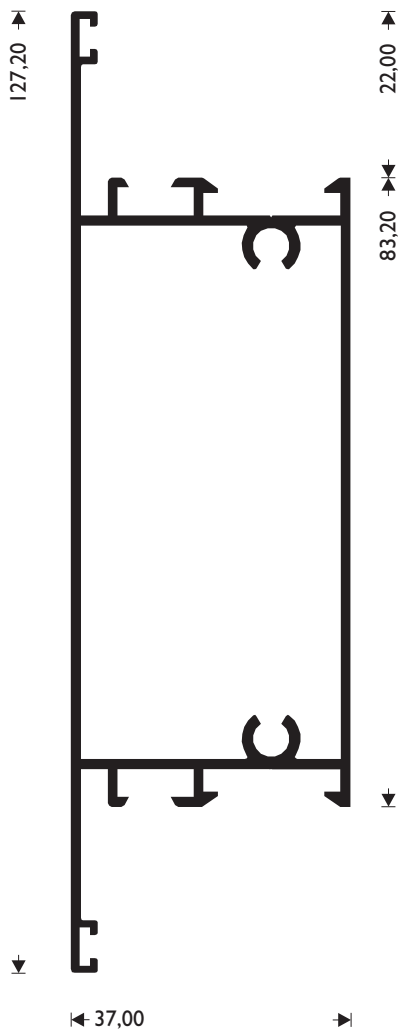

**Προφίλ  
Profiles  
R=1:1**

**M 977**

W=591 gr/m

ΚΑΣΑ ΙΣΙΑ  
FIXED FRAME STRAIGHT

**M 947**

W=649 gr/m

ΚΑΣΑ  
FIXED FRAME ROUND

**M 952**

**M 968**

W=967 gr/m

ΚΑΣΑ ΚΑΜΠΥΛΗ ΜΙΚΡΗ  
FRAME SMALL ROUND

**M 978**

W=1064 gr/m

ΚΑΣΑ ΚΑΜΠΥΛΗ ΜΕΣΑΙΑ  
FRAME MEDIUM ROUND

**M 979**

W=1282 gr/m

ΚΑΣΑ ΚΑΜΠΥΛΗ ΨΗΛΗ  
FRAME LARGE ROUND

**M 955**

W=1286 gr/m

ΤΑΜΠΛΑΣ  
KICK PLATE

**M 987**

W=554 gr/m

ΠΡΟΣΘΗΚΗ ΦΥΛΛΟΥ, ΚΑΣΑΣ  
ADJOIN. PROFILE FOR SASH, FRAME

**M 998**

"T" PROFILE, SMALL (TRANSOM)

**M 950**

"ΤΑΦ", ΜΕΓΑΛΟ

W=1241 gr/m

"T" PROFILE LARGE

**M 983**

"ΤΑΦ", ΜΕΓΑΛΟ

W=1350 gr/m