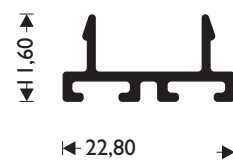

**Προφίλ  
Profiles  
R=1:1**

**M 977**

W=591 gr/m

ΚΑΣΑ ΙΣΙΑ  
FIXED FRAME STRAIGHT

**M 947**

W=649 gr/m

ΚΑΣΑ  
FIXED FRAME ROUND

**M 952**

**M 968**

W=967 gr/m

ΚΑΣΑ ΚΑΜΠΥΛΗ ΜΙΚΡΗ  
FRAME SMALL ROUND

**M 978**

W=1064 gr/m

ΚΑΣΑ ΚΑΜΠΥΛΗ ΜΕΣΑΙΑ  
FRAME MEDIUM ROUND

**M 979**

W=1282 gr/m

ΚΑΣΑ ΚΑΜΠΥΛΗ ΨΗΛΗ  
FRAME LARGE ROUND

**M 955**

W=1286 gr/m

ΤΑΜΠΛΑΣ  
KICK PLATE

**M 987**

W=554 gr/m

ΠΡΟΣΘΗΚΗ ΦΥΛΛΟΥ, ΚΑΣΑΣ  
ADJOIN. PROFILE FOR SASH, FRAME

**M 998**

W=192 gr/m

ΠΡΟΣΘΗΚΗ ΤΑΜΠΛΑ  
ADJOINING PROFILE FOR KICK PLATE

**M 993**

W=806 gr/m

ΦΥΛΛΟ ΜΙΚΡΟ ΜΕ ΕΝΣΩΜΑΤΩΜΕΝΟ ΠΗΧΑΚΙ ΜΟΝΗΣ ΥΑΛΩΣΗΣ

SASH FOR DOUBLE GLAZING, SMALL

**M 962**

W=777 gr/m