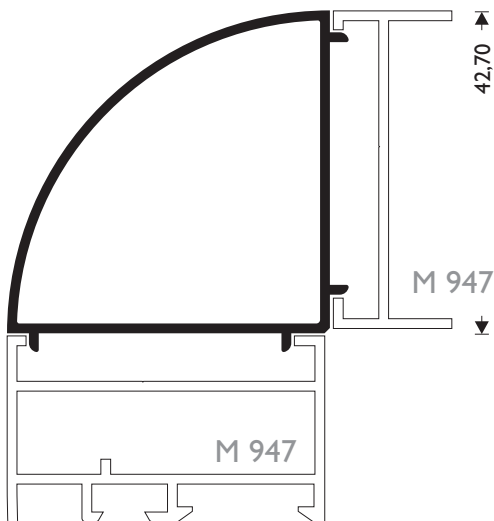

W=1509 gr/m

"ΤΑΦ", ΔΙΑΚΟΣΜΗΤΙΚΟ  
"T" PROFILE DECORATIVE

**M 986**

W=1454 gr/m

"ΤΑΦ" ΓΙΑ ΜΙΚΤΕΣ ΚΑΤΑΣΚΕΥΕΣ  
"T" PROFILE SPECIAL

**M 9358**

W=800 gr/m

ΔΙΑΚΟΣΜΗΤΙΚΟ, 10x14  
FILLER PROFILE 10mm

**M 971**

W=595 gr/m

ΔΙΑΚΟΣΜΗΤΙΚΟ, ΓΙΑ ΤΑΜΠΛΑΔΩΤΕΣ ΠΟΡΤΕΣ  
DECORATING  
PROFILE FOR ENTRANCE DOORS

**M 948**

W=549 gr/m

ΚΟΛΟΝΑ ΓΩΝΙΑΚΩΝ ΚΑΤΑΣΚΕΥΩΝ, 90°  
90° CORNER COLUMN

**M 949**

W=497 gr/m

ΚΟΛΟΝΑ ΓΩΝΙΑΚΩΝ ΚΑΤΑΣΚΕΥΩΝ, 135°  
135° CORNER COLUMN

**M 976** ΠΡΟΦΙΛ ΓΩΝΙΑΚΩΝ ΚΑΤΑΣΚΕΥΩΝ  
 W=317 gr/m PROFILE FOR ADJUSTABLE  
 CORNER COLUMN

**T 50** ΚΟΛΩΝΑ ΓΩΝΙΑΚΩΝ ΚΑΤΑΣΚΕΥΩΝ  
 W=577gr/m TUBE COLUMN