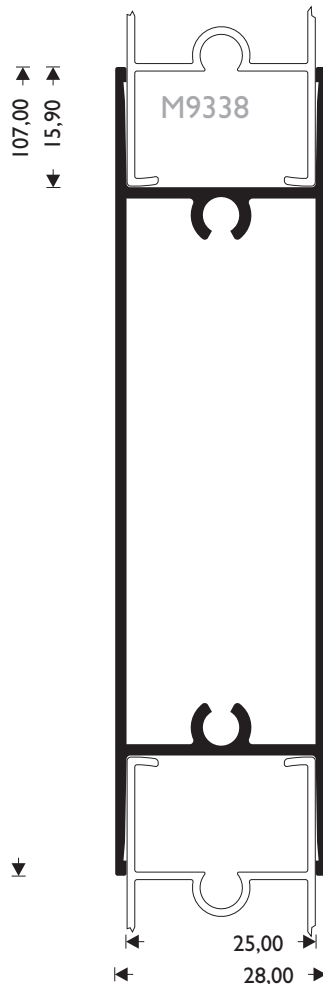

**Προφίλ  
Profiles  
R=1:1**

**M 977**

W=591 gr/m

ΚΑΣΑ ΙΣΙΑ  
FIXED FRAME STRAIGHT

**M 947**

W=649 gr/m

ΚΑΣΑ  
FIXED FRAME ROUND

**M 952**

ΦΥΛΛΟ ΠΑΝΤΖΟΥΡΙΟΥ

SASH FOR SHUTTERS

**M 991**  
W=761 gr/m

ΦΥΛΛΟ ΚΑΜΠΥΛΟ ΜΙΚΡΟ  
SASH ROUND SMALL

**M 974**  
W=768 gr/m

ΜΠΙΝΙ ΠΕΡΙΣΤΡΕΦΟΜΕΝΟΥ  
ADJOINING PROFILE PIVOTING

**M 996**  
W=977 gr/m

ΦΥΛΛΟ ΜΕΓΑΛΟ  
ΜΕ ΕΝΣΩΜΑΤΩΜΕΝΟ ΠΗΧΑΚΙ  
SASH FOR DOUBLE GLAZING, LARGE

**M 992**  
W=995 gr/m

ΦΥΛΛΟ ΚΑΜΠΥΛΟ ΜΕΓΑΛΟ  
SASH ROUND LARGE

**M 984**  
W=1395 gr/m

ΤΑΜΠΛΑΣ  
KICK PLATE

**M 965** ΦΥΛΛΟ ΑΝΟΙΓΟΜΕΝΟ ΠΡΟΣ ΤΑ ΕΞΩ, ΜΙΚΡΟ  
W=796 gr/m SASH OPENING OUTSIDE, SMALL

**M 997** ΦΥΛΛΟ ΑΝΟΙΓΟΜΕΝΟ ΠΡΟΣ ΤΑ ΕΞΩ, ΜΕΓΑΛΟ  
W=998 gr/m SASH OPENING OUTSIDE, LARGE

**M 999** ΦΥΛΛΟ ΠΕΡΙΣΤΡΕΦΟΜΕΝΟΥ  
W=985 gr/m SASH PIVOTING

**M 935** ΔΙΑΧΩΡΙΣΤΙΚΟ ΓΙΑ ΓΑΛΟΝΑΚΙ  
W=1148 gr/m "T" PROFILE FOR SHUTTERS

**M 11116** ΝΕΡΟΧΥΤΗΣ  
W=184 gr/m DRIP

**M 944**

W=771 gr/m

ΜΠΙΝΙ ΚΑΜΠΥΛΟ  
ADJOINING PROFILE