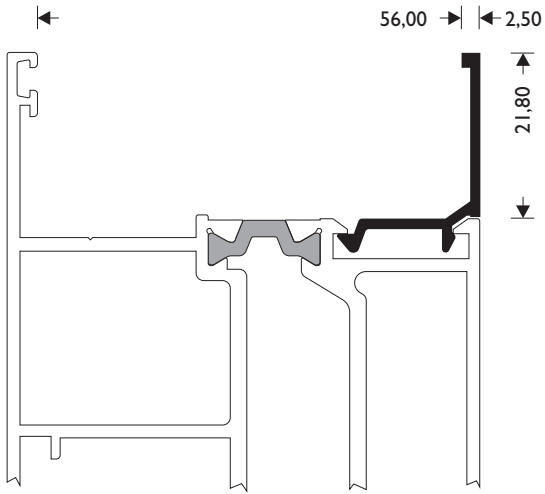

"TAY"

"T"-PROFILE

**M 11066**

W=1545gr/m

"TAY"

"T" PROFILE

**M 11070**

W=3802gr/m

"TAY"  
"T" PROFILE

**M 9313**

W=175gr/m

ΠΗΧΑΚΙ ΙΣΙΟ  
GLAZING BEAD

**M 946**

W=229gr/m

ΠΗΧΑΚΙ ΙΣΙΟ  
GLAZING BEAD

**M 9312**