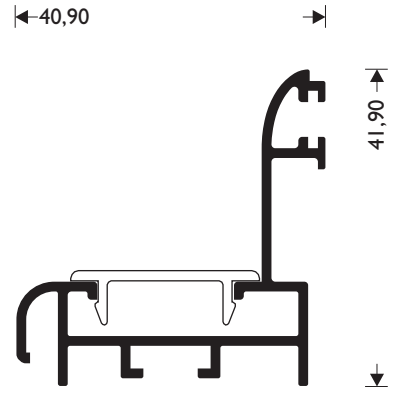

ΚΟΥΜΠΩΜΑ ΦΙΛΗΤΟΥ  
ADJOINING PROFILE

**M 12241**

W=287 gr/m

ΚΟΥΜΠΩΜΑ ΦΙΛΗΤΟΥ  
ADJOINING PROFILE

**M 12242**

W=352 gr/m

ΚΟΥΜΠΩΜΑ ΦΙΛΗΤΟΥ  
ADJOINING PROFILE

**M 12348**  
W=997gr/m

ΔΙΑΚΟΣΜΗΤΙΚΟ  
DECORATIVE PROFILE

**M 12323**  
W=503gr/m

ΚΟΥΜΠΩΜΑ ΔΙΑΚΟΣΜΗΤΙΚΟΥ  
CLIP FOR DECORATIVE PROFILE

**S 334**  
W=1520gr/m

ΣΥΜΠΛΗΡΩΜΑ ΓΙΑ ΑΝΟΙΓΟΜΕΝΑ-ΣΗΡΟΜΕΝΑ  
SUPPLEMENTARY PROFILE OPENING - SLIDING