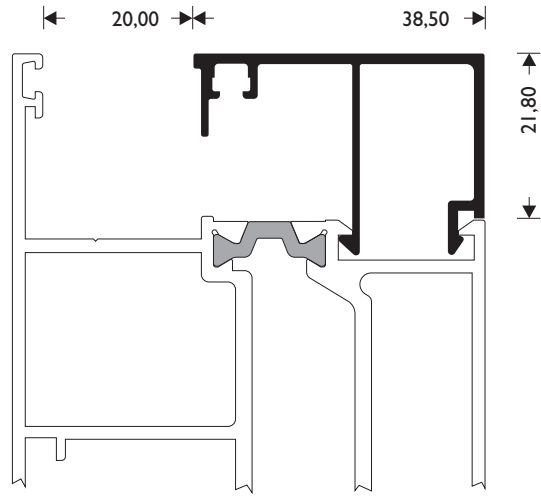

M 11460

W=427gr/m

ΠΗΧΑΚΙ ΚΑΜΠΥΛΟ
GLAZING BEAD