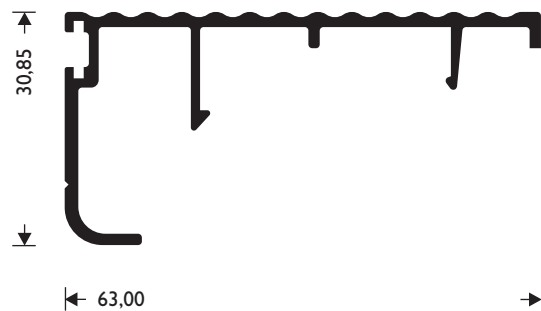

**M 304**  
W=338 gr/m

ΑΓΚΙΣΤΡΟ ΕΠΑΛΛΗΛΟΥ  
HOOK

**M 305**  
W=408 gr/m

ΚΑΠΑΚΙ  
COVER

**M 306**  
W=559 gr/m

ΚΑΠΑΚΙ  
COVER

**M 11062**

W=1224gr/m

"TAY"

"T"-PROFILE

**M 11064**

W=1392gr/m

"TAY"

"T" PROFILE

**M 11068**

W=2649gr/m