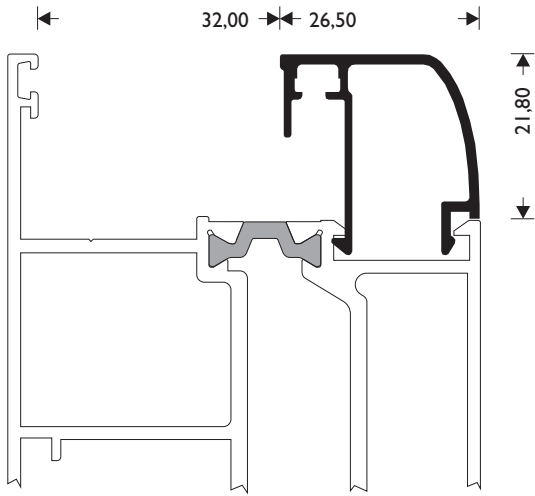

W=286gr/m

ΠΗΧΑΚΙ ΙΣΙΟ  
GLAZING BEAD

**M 11462**

W=297gr/m

ΠΗΧΑΚΙ ΚΑΜΠΥΛΟ  
GLAZING BEAD

**M 11463**

W=311gr/m

ΠΗΧΑΚΙ ΚΑΜΠΥΛΟ  
GLAZING BEAD