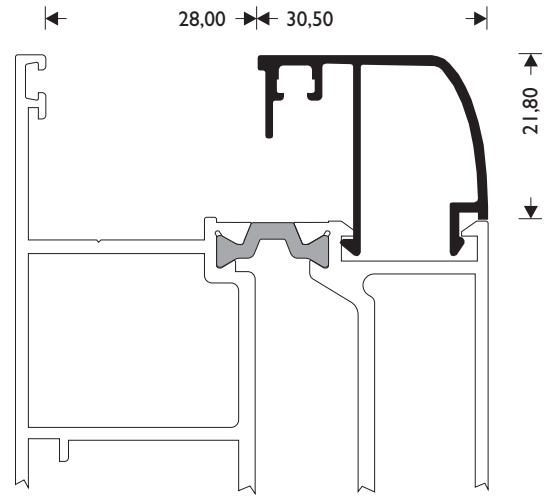

M 11464

W=330gr/m

ΠΗΧΑΚΙ ΚΑΜΠΥΛΟ
GLAZING BEAD