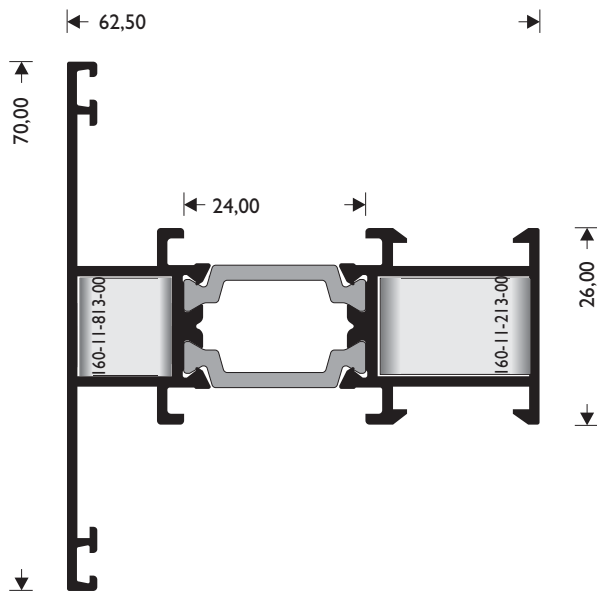

**M 304**  
W=338 gr/m

ΑΓΚΙΣΤΡΟ ΕΠΑΛΛΗΛΟΥ  
HOOK

**M 305**  
W=408 gr/m

ΚΑΠΑΚΙ  
COVER

**M 306**  
W=559 gr/m

ΚΑΠΑΚΙ  
COVER

**M 11062**

W=1224gr/m

"TAY"

"T"-PROFILE

**M 11064**

W=1392gr/m

"TAY"

"T" PROFILE

**M 11068**

W=2649gr/m