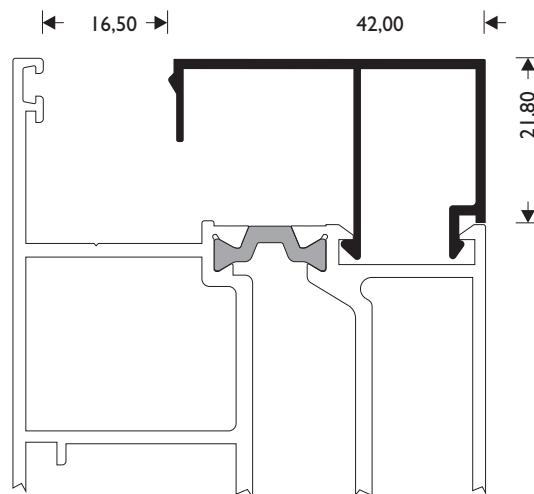

M 11455

W=366gr/m

ΠΗΧΑΚΙ ΙΣΙΟ
GLAZING BEAD