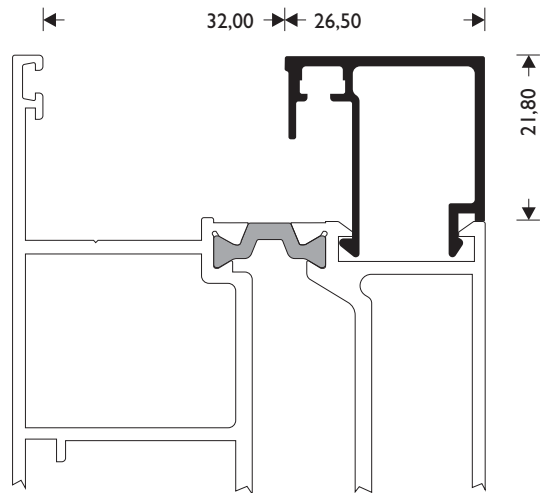

M 11453

W=328gr/m

ΠΗΧΑΚΙ ΙΣΙΟ
GLAZING BEAD