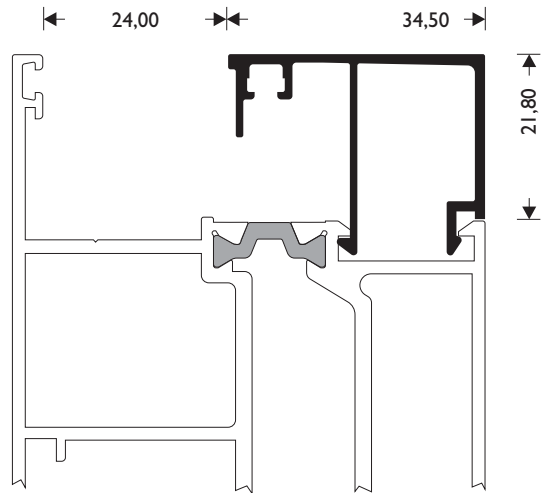

ΠΗΧΑΚΙ ΚΑΜΠΥΛΟ  
GLAZING BEAD

**M 11455**

W=366gr/m

ΠΗΧΑΚΙ ΙΣΙΟ  
GLAZING BEAD

**M 15110**

W=360gr/m

ΠΗΧΑΚΙ ΚΑΜΠΥΛΟ  
GLAZING BEAD

**M 11461**