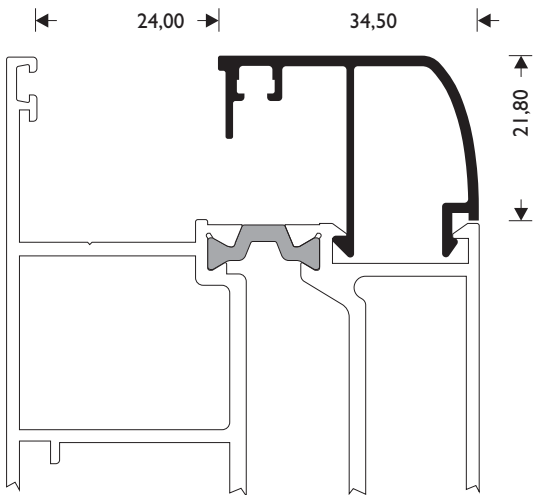

**M 11464**

W=330gr/m

ΠΗΧΑΚΙ ΚΑΜΠΥΛΟ  
GLAZING BEAD

**M 11465**

W=356gr/m

ΠΗΧΑΚΙ ΚΑΜΠΥΛΟ  
GLAZING BEAD

**M 12340**

W=610 gr/m

ΚΟΥΜΠΩΜΑ ΦΙΛΗΤΟΥ  
ADJOINING PROFILE

**M 12241**

W=287 gr/m

ΚΟΥΜΠΩΜΑ ΦΙΛΗΤΟΥ  
ADJOINING PROFILE

**M 12242**

W=352 gr/m

ΚΟΥΜΠΩΜΑ ΦΙΛΗΤΟΥ  
ADJOINING PROFILE

**M 12348**  
W=997gr/m

ΔΙΑΚΟΣΜΗΤΙΚΟ  
DECORATIVE PROFILE

**M 12323**  
W=503gr/m

ΚΟΥΜΠΩΜΑ ΔΙΑΚΟΣΜΗΤΙΚΟΥ  
CLIP FOR DECORATIVE PROFILE

**S 334**  
W=1520gr/m

ΣΥΜΠΛΗΡΩΜΑ ΓΙΑ ΑΝΟΙΓΟΜΕΝΑ-ΣΗΡΟΜΕΝΑ  
SUPPLEMENTARY PROFILE OPENING - SLIDING