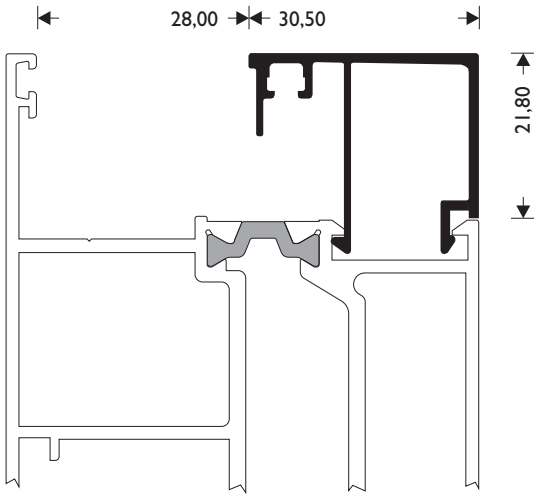

**M 11453**

W=328gr/m

ΠΗΧΑΚΙ ΙΣΙΟ  
GLAZING BEAD

**M 11454**

W=346gr/m

ΠΗΧΑΚΙ ΙΣΙΟ  
GLAZING BEAD

**M 11460**

W=427gr/m