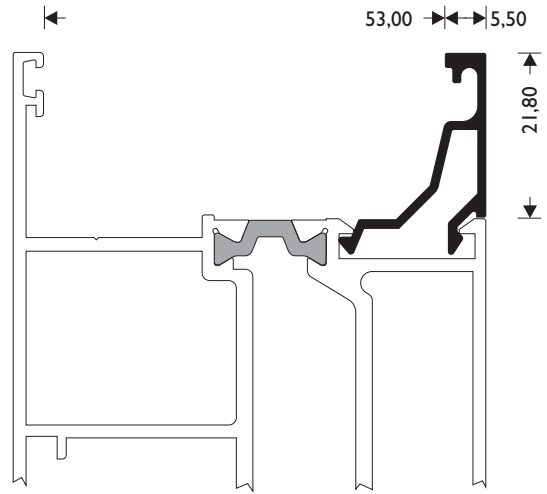

"TAY"  
"T" PROFILE

**M 9313**

W=175gr/m

ΠΗΧΑΚΙ ΙΣΙΟ  
GLAZING BEAD

**M 946**

W=229gr/m

ΠΗΧΑΚΙ ΙΣΙΟ  
GLAZING BEAD

**M 9312**