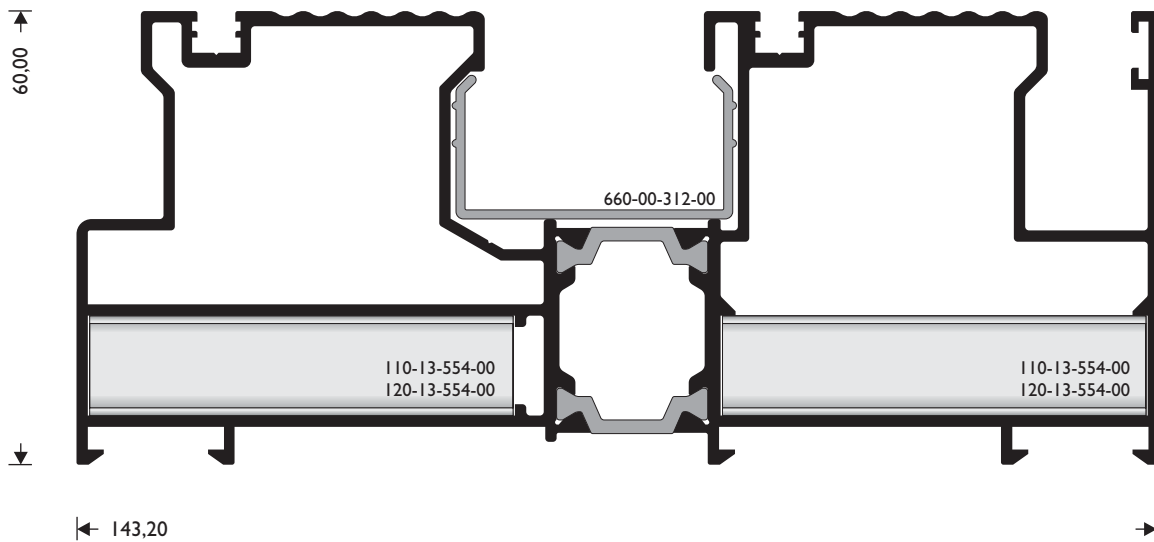

**M 303**

W=737 gr/m

ΚΟΥΜΠΩΜΑ ΦΙΛΗΤΟΥ  
ADJOINING PROFILE

**M 312**

W=2988 gr/m

ΔΙΠΛΟΣ ΟΔΗΓΟΣ  
DOUBLE DRIVER

**M 318**  
W=4545 gr/m

ΤΡΙΠΛΟΣ ΟΔΗΓΟΣ  
TRIPLE DRIVER