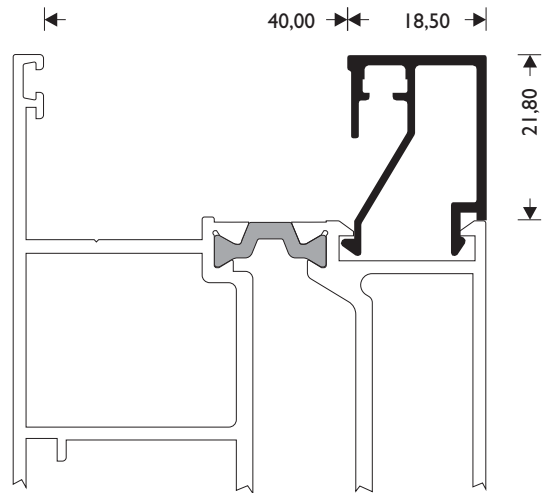

W=242gr/m

ΠΗΧΑΚΙ ΙΣΙΟ  
GLAZING BEAD

**M 11451**

W=301gr/m

ΠΗΧΑΚΙ ΙΣΙΟ  
GLAZING BEAD

**M 11452**

W=313gr/m

ΠΗΧΑΚΙ ΙΣΙΟ  
GLAZING BEAD