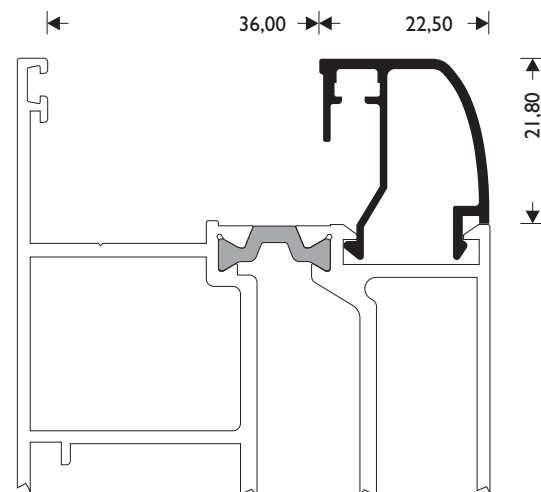

W=286gr/m

ΠΗΧΑΚΙ ΙΣΙΟ  
GLAZING BEAD

**M 11462**

W=297gr/m

ΠΗΧΑΚΙ ΚΑΜΠΥΛΟ  
GLAZING BEAD

**M 11463**

W=311gr/m

ΠΗΧΑΚΙ ΚΑΜΠΥΛΟ  
GLAZING BEAD