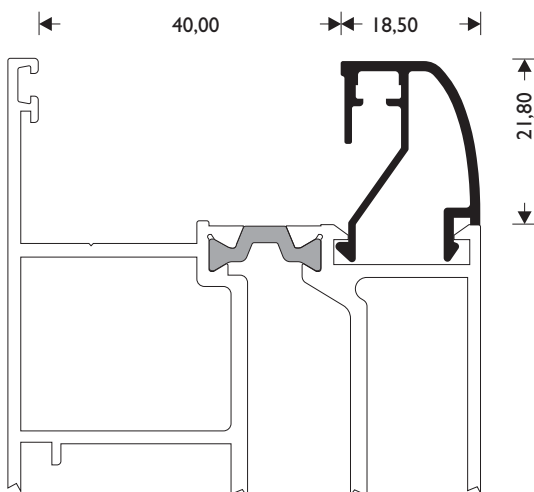

M 11461

W=286gr/m

ΠΗΧΑΚΙ ΙΣΙΟ
GLAZING BEAD