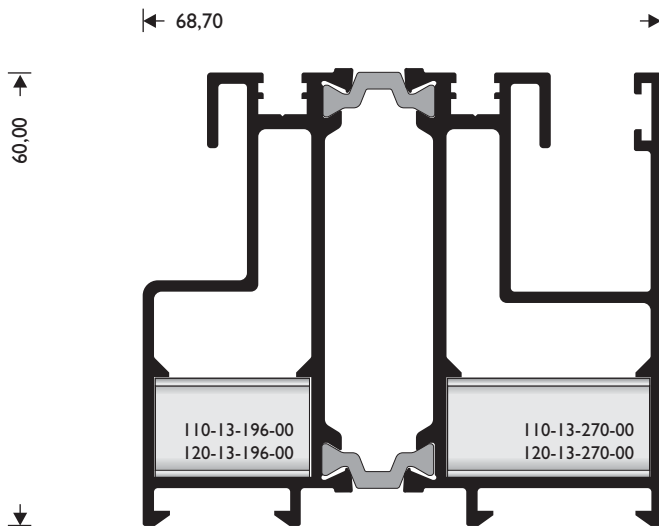

**Προφίλ  
Profiles  
R=1:1**

**M 320**

W=2234 gr/m

ΜΟΝΟΣ ΟΔΗΓΟΣ  
SINGLE DRIVER

**M 322**

W=1931 gr/m

ΜΟΝΟΣ ΟΔΗΓΟΣ  
SINGLE DRIVER

**M 324**

W=1852 gr/m

ΜΟΝΟΣ ΟΔΗΓΟΣ  
SINGLE DRIVER

**M 302**

W=2271 gr/m

ΦΥΛΛΟ  
SASH

**M 313**

W=1513 gr/m

ΚΟΥΜΠΩΜΑ ΦΙΛΗΤΟΥ  
ADJOINING PROFILE