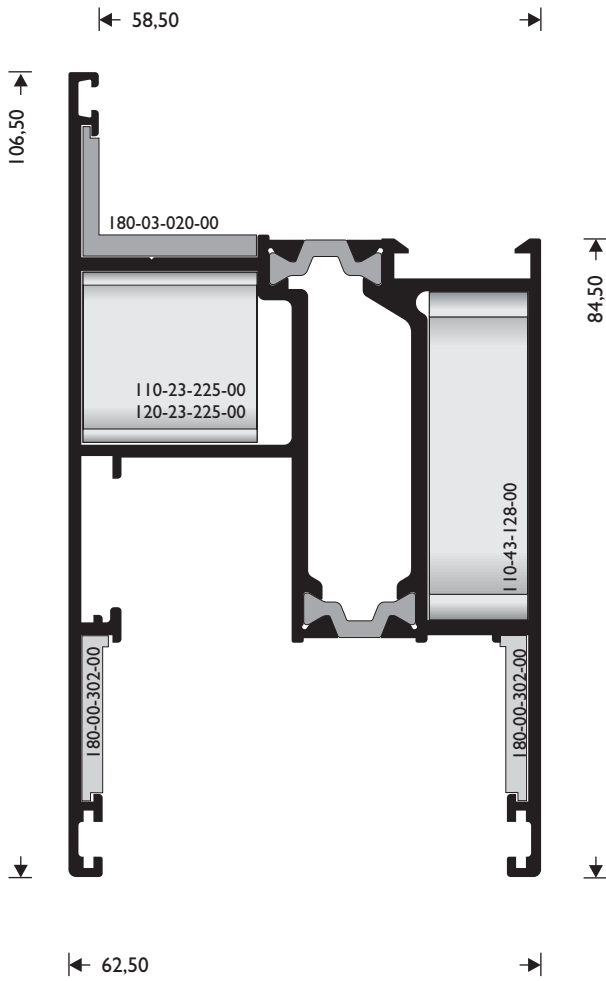

W=1852 gr/m

ΜΟΝΟΣ ΟΔΗΓΟΣ  
SINGLE DRIVER

**M 302**

W=2271 gr/m

ΦΥΛΛΟ  
SASH

**M 313**

W=1513 gr/m

ΚΟΥΜΠΩΜΑ ΦΙΛΗΤΟΥ  
ADJOINING PROFILE

**M 303**

W=737 gr/m

ΚΟΥΜΠΩΜΑ ΦΙΛΗΤΟΥ  
ADJOINING PROFILE

**M 312**

W=2988 gr/m

ΔΙΠΛΟΣ ΟΔΗΓΟΣ  
DOUBLE DRIVER

**M 318**  
W=4545 gr/m

ΤΡΙΠΛΟΣ ΟΔΗΓΟΣ  
TRIPLE DRIVER