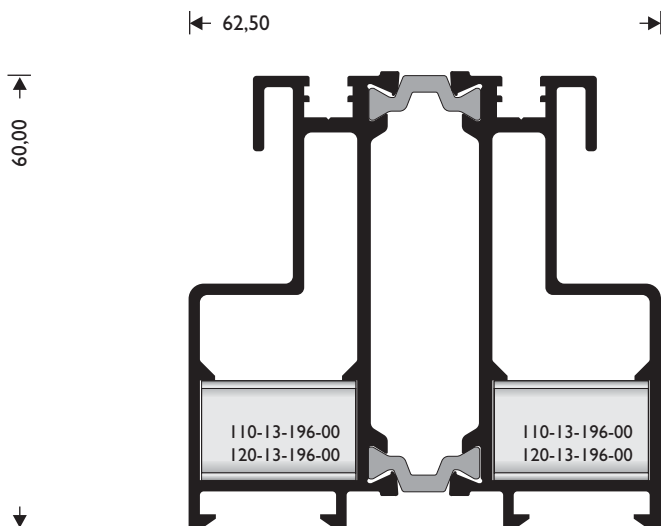

**Προφίλ  
Profiles  
R=1:1**

**M 320**

W=2234 gr/m

ΜΟΝΟΣ ΟΔΗΓΟΣ  
SINGLE DRIVER

**M 322**

W=1931 gr/m

ΜΟΝΟΣ ΟΔΗΓΟΣ  
SINGLE DRIVER

**M 324**

W=1852 gr/m

ΜΟΝΟΣ ΟΔΗΓΟΣ  
SINGLE DRIVER

**M 302**

W=2271 gr/m

ΦΥΛΛΟ  
SASH

**M 313**

W=1513 gr/m

ΚΟΥΜΠΩΜΑ ΦΙΛΗΤΟΥ  
ADJOINING PROFILE