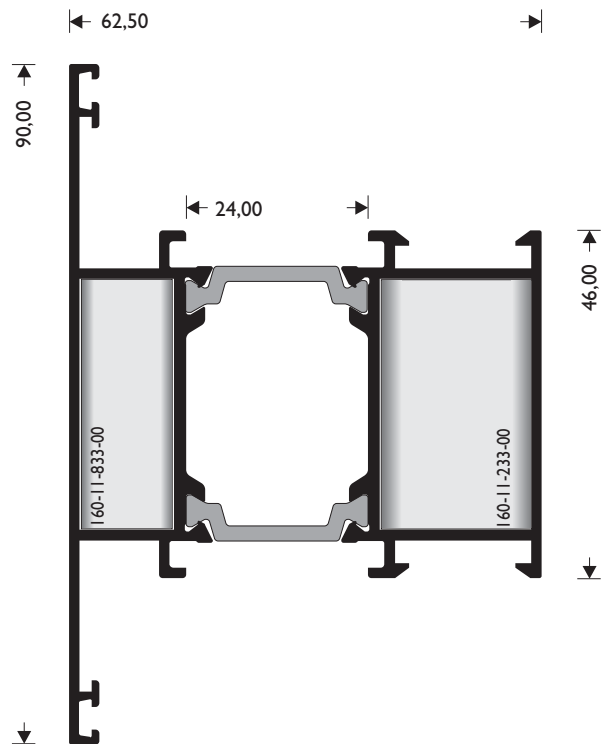

"TAY"

"T"-PROFILE

**M 11066**

W=1545gr/m

"TAY"

"T" PROFILE

**M 11070**

W=3802gr/m

"TAY"  
"T" PROFILE

**M 9313**

W=175gr/m

ΠΗΧΑΚΙ ΙΣΙΟ  
GLAZING BEAD

**M 946**

W=229gr/m

ΠΗΧΑΚΙ ΙΣΙΟ  
GLAZING BEAD

**M 9312**