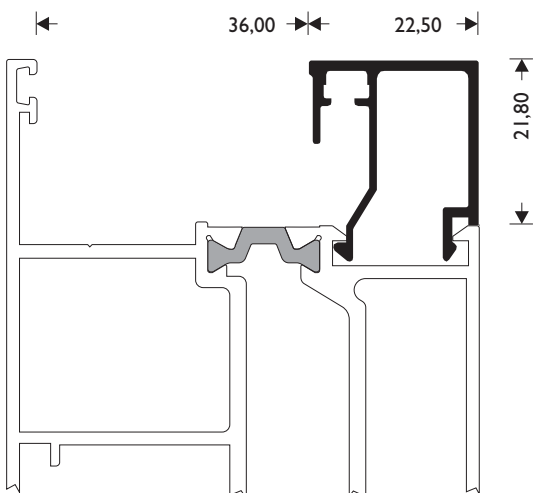

"TAY"  
"T" PROFILE

**M 9313**

W=175gr/m

ΠΗΧΑΚΙ ΙΣΙΟ  
GLAZING BEAD

**M 946**

W=229gr/m

ΠΗΧΑΚΙ ΙΣΙΟ  
GLAZING BEAD

**M 9312**

W=242gr/m

ΠΗΧΑΚΙ ΙΣΙΟ  
GLAZING BEAD

**M 11451**

W=301gr/m

ΠΗΧΑΚΙ ΙΣΙΟ  
GLAZING BEAD

**M 11452**

W=313gr/m

ΠΗΧΑΚΙ ΙΣΙΟ  
GLAZING BEAD

**M 11453**

W=328gr/m

ΠΗΧΑΚΙ ΙΣΙΟ  
GLAZING BEAD

**M 11454**

W=346gr/m

ΠΗΧΑΚΙ ΙΣΙΟ  
GLAZING BEAD

**M 11460**

W=427gr/m