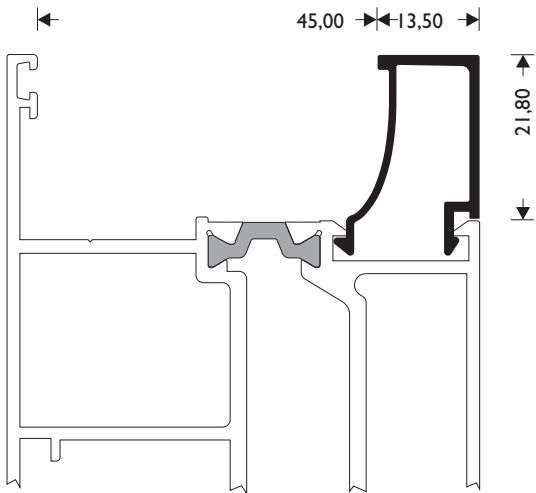

"TAY"  
"T" PROFILE

**M 9313**

W=175gr/m

ΠΗΧΑΚΙ ΙΣΙΟ  
GLAZING BEAD

**M 946**

W=229gr/m

ΠΗΧΑΚΙ ΙΣΙΟ  
GLAZING BEAD

**M 9312**

W=242gr/m

ΠΗΧΑΚΙ ΙΣΙΟ  
GLAZING BEAD

**M 11451**

W=301gr/m

ΠΗΧΑΚΙ ΙΣΙΟ  
GLAZING BEAD

**M 11452**

W=313gr/m

ΠΗΧΑΚΙ ΙΣΙΟ  
GLAZING BEAD