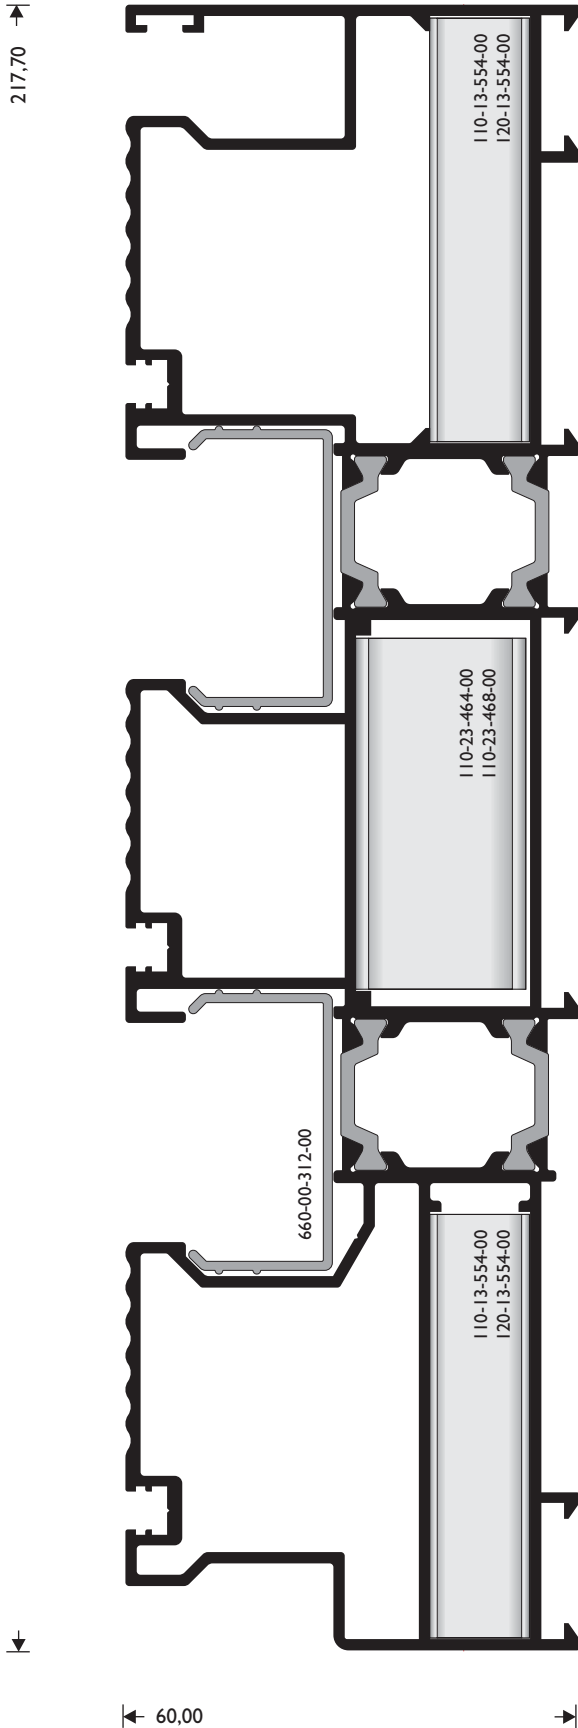

W=1852 gr/m

ΜΟΝΟΣ ΟΔΗΓΟΣ  
SINGLE DRIVER

**M 302**

W=2271 gr/m

ΦΥΛΛΟ  
SASH

**M 313**

W=1513 gr/m

ΚΟΥΜΠΩΜΑ ΦΙΛΗΤΟΥ  
ADJOINING PROFILE

**M 303**

W=737 gr/m

ΚΟΥΜΠΩΜΑ ΦΙΛΗΤΟΥ  
ADJOINING PROFILE

**M 312**

W=2988 gr/m

ΔΙΠΛΟΣ ΟΔΗΓΟΣ  
DOUBLE DRIVER

**M 318**  
W=4545 gr/m

ΤΡΙΠΛΟΣ ΟΔΗΓΟΣ  
TRIPLE DRIVER

**M 304**  
W=338 gr/m

ΑΓΚΙΣΤΡΟ ΕΠΑΛΛΗΛΟΥ  
HOOK

**M 305**  
W=408 gr/m

ΚΑΠΑΚΙ  
COVER

**M 306**  
W=559 gr/m

ΚΑΠΑΚΙ  
COVER

**M 11062**

W=1224gr/m

"TAY"

"T"-PROFILE

**M 11064**

W=1392gr/m

"TAY"

"T" PROFILE

**M 11068**

W=2649gr/m