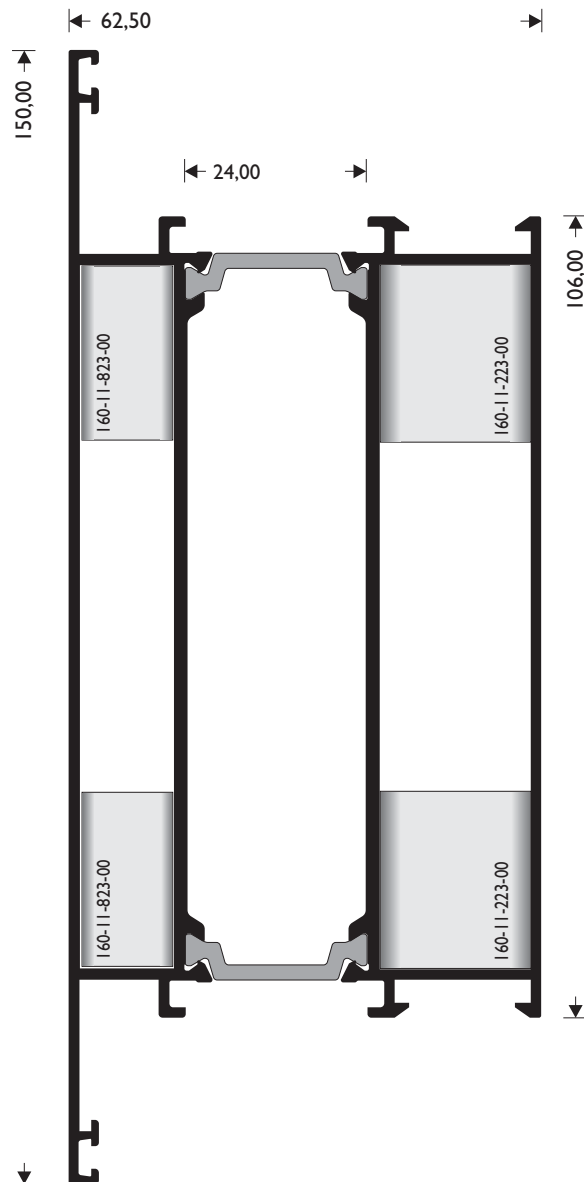

**M 304**  
W=338 gr/m

ΑΓΚΙΣΤΡΟ ΕΠΑΛΛΗΛΟΥ  
HOOK

**M 305**  
W=408 gr/m

ΚΑΠΑΚΙ  
COVER

**M 306**  
W=559 gr/m

ΚΑΠΑΚΙ  
COVER

**M 11062**

W=1224gr/m

"TAY"

"T"-PROFILE

**M 11064**

W=1392gr/m

"TAY"

"T" PROFILE

**M 11068**

W=2649gr/m

"TAY"

"T"-PROFILE

**M 11066**

W=1545gr/m

"TAY"

"T" PROFILE

**M 11070**

W=3802gr/m