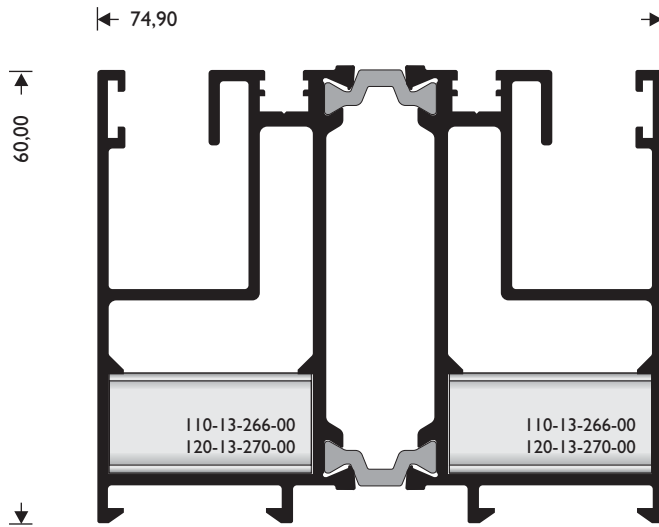

M 320

W=2234 gr/m

ΜΟΝΟΣ ΟΔΗΓΟΣ
SINGLE DRIVER