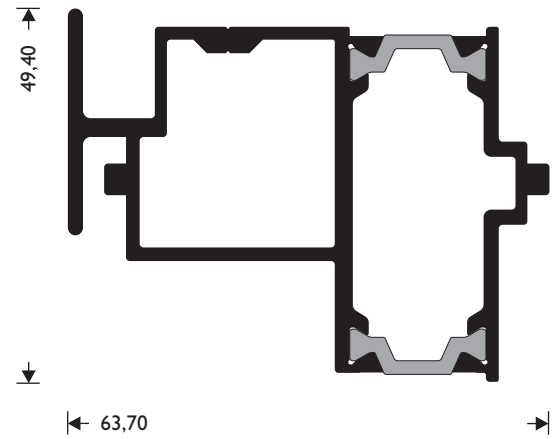

W=1852 gr/m

ΜΟΝΟΣ ΟΔΗΓΟΣ  
SINGLE DRIVER

**M 302**

W=2271 gr/m

ΦΥΛΛΟ  
SASH

**M 313**

W=1513 gr/m

ΚΟΥΜΠΩΜΑ ΦΙΛΗΤΟΥ  
ADJOINING PROFILE