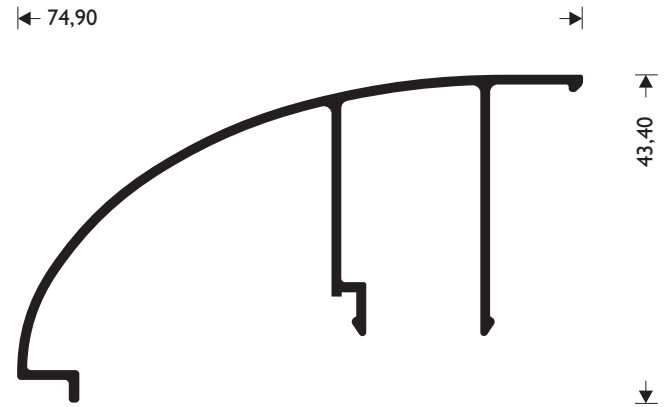

**M 11464**

W=330gr/m

ΠΗΧΑΚΙ ΚΑΜΠΥΛΟ  
GLAZING BEAD

**M 11465**

W=356gr/m

ΠΗΧΑΚΙ ΚΑΜΠΥΛΟ  
GLAZING BEAD

**M 12340**

W=610 gr/m

ΚΟΥΜΠΩΜΑ ΦΙΛΗΤΟΥ  
ADJOINING PROFILE

**M 12241**

W=287 gr/m

ΚΟΥΜΠΩΜΑ ΦΙΛΗΤΟΥ  
ADJOINING PROFILE

**M 12242**

W=352 gr/m

ΚΟΥΜΠΩΜΑ ΦΙΛΗΤΟΥ  
ADJOINING PROFILE

**M 12348**  
W=997gr/m